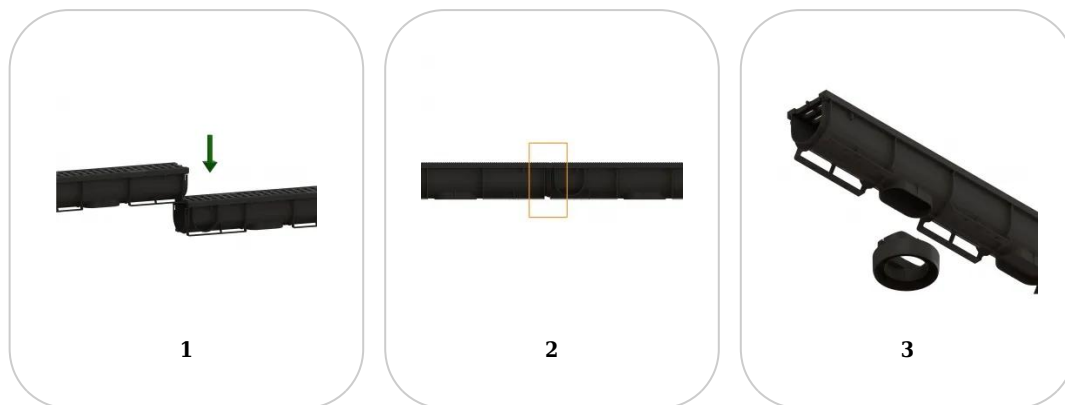

Drain: Set 6 ml rigole drenaj PP EASY 1 LN100 Hext.90 gratar OZ A15 cu accesorii 6000x90x90 (S088011M-6)

S088011M-6

6000 mm
LUNGIME

90 mm
ÎNĂLȚIME

90 mm
LĂȚIME

UTILIZARE:

Setul de 6 metri liniari de rigole din gama EASY sunt concepute pentru utilizare în zonele pietonale și trasee de ciclism cu intensitate scăzută a traficului. Datorită caracteristicilor lor constructive, acestea sunt ideale pentru aplicații în cadrul construcțiilor private și rezidențiale, integrându-se ușor în amenajări moderne și funcționale.

GARANȚIE PRODUS:

- 20 ani - cu respectarea instrucțiunilor de montare, depozitare și exploatare.

MONTAJ

Sistemul de drenaj cu rigole de 6 metri liniari poate fi instalat fără cămin colector deoarece ambele capete ale rigolei pot fi închise cu piesele de capăt, iar punctul de descărcare spre rețeaua de canalizare se va face prin conexiunea verticală a rigolei. Pentru funcționarea corectă și durabilitatea sistemului, se recomandă respectarea strictă a instrucțiunilor de montaj furnizate de producător, precum și realizarea lucrărilor de instalare de către personal calificat și autorizat. O montare corectă garantează performanța optimă a sistemului de drenaj și previne eventualele probleme apărute în exploatare.

Etanșant BASE, produse pentru construcții, tub 310 ml (G12M29-C).

Accesorii S088011M-6

CARACTERISTICI

Nume produs	Set 6 ml rigole drenaj PP EASY 1 LN100 Hext.90 gratar OZ A15 cu accesorii 6000x90x90 (S088011M-6)
Cod produs	S088011M-6
EAN	6427669038467
Categorie	Rigole plastic Easy 1
Brand	Drain
Greutate	7.50 kg
Disponibilitate stoc	Stocabil
Lungime, mm	6000
Latime exterioara, mm	90
Latime Nominala, mm	LN100
Inaltime Exterioara, mm (Hext)	90
Inaltime Interioara, mm (Hint)	80
Clasa de Sarcina	A15
Material Rigola	Polipropilena
Material Gratar	Otel Zincat
Sistem de fixare Gratar	Click
Garantie, luni	24
Producator	VODALAND INDUSTRY LLC