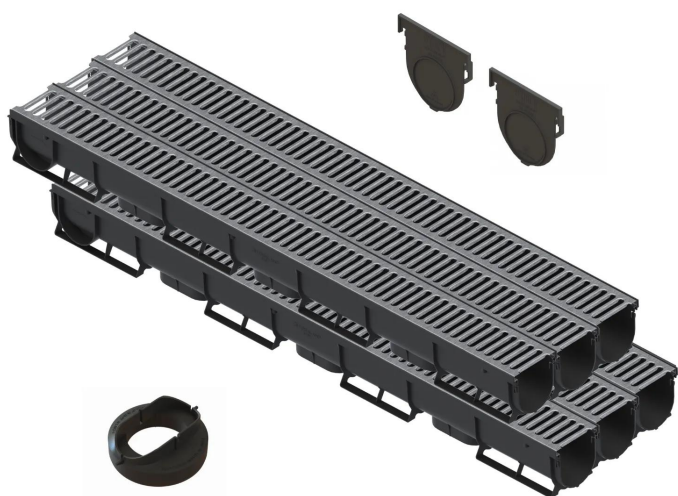

Drain: Set 6 ml rigole drenaj PP EASY 1 LN100 Hext.90 gratar OZ A15 cu accesorii 6000x90x90 (S088011M-6)

S088011M-6

6000 mm
LUNGIME

90 mm
ÎNĂLȚIME

90 mm
LĂȚIME

UTILIZARE:

Setul de 6 metri liniari de rigole din gama EASY sunt concepute pentru utilizare în zonele pietonale și trasee de ciclism cu intensitate scăzută a traficului. Datorită caracteristicilor lor constructive, acestea sunt ideale pentru aplicații în cadrul construcțiilor private și rezidențiale, integrându-se ușor în amenajări moderne și funcționale.

GARANȚIE PRODUS:

- 20 ani - cu respectarea instrucțiunilor de montare, depozitare și exploatare.

MONTAJ

Sistemul de drenaj cu rigole de 6 metri liniari poate fi instalat fără cămin colector deoarece ambele capete ale rigolei pot fi închise cu piesele de capăt, iar punctul de descărcare spre rețeaua de canalizare se va face prin conexiunea verticală a rigolei. Pentru funcționarea corectă și durabilitatea sistemului, se recomandă respectarea strictă a instrucțiunilor de montaj furnizate de producător, precum și realizarea lucrărilor de instalare de către personal calificat și autorizat. O montare corectă garantează performanța optimă a sistemului de drenaj și previne eventualele probleme apărute în exploatare.

Etanșant BASE, produse pentru construcții, tub 310 ml (G12M29-C).

Accesorii S088011M-6

CARACTERISTICI

Nume produs	Set 6 ml rigole drenaj PP EASY 1 LN100 Hext.90 gratar OZ A15 cu accesorii 6000x90x90 (S088011M-6)
Cod produs	S088011M-6
EAN	6427669038467
Categorie	Rigole plastic Easy 1
Brand	Drain
Greutate	7.50 kg
Disponibilitate stoc	Stocabil
Lungime, mm	6000
Latime exterioara, mm	90
Latime Nominala, mm	LN100
Inaltime Exterioara, mm (Hext)	90
Inaltime Interioara, mm (Hint)	80
Clasa de Sarcina	A15
Material Rigola	Polipropilena
Material Gratar	Otel Zincat
Sistem de fixare Gratar	Click
Garantie, luni	24
Producator	VODALAND INDUSTRY LLC