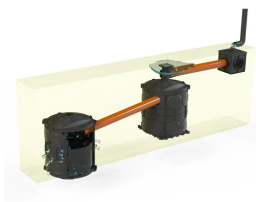

Drain: Kit Camin de infiltratii PP BASE cu capac si 2.3mp geotextil Dext. 673 H710 (04528601-GM)

04528601-GM

623 mm
LUNGIME

710 mm
ÎNĂLȚIME

623 mm
LĂȚIME

UTILIZARE:

Caminul de infiltrare din gama BASE gestionează eficient apele pluviale, oferind o soluție pentru retenția și infiltrarea apei în sol, contribuind la reîncărcarea pânzei freatice.

! Pentru un montaj eficient, recomandăm folosirea etanșantului G12M29-C. Este utilizat pentru sigilarea rigolelor, țevilor și sistemelor pentru drenaj.

- Durata de întărire: 24h/2-3 mm
- Temperatura de utilizare: +5° C până la +40°C
- Temperatura maximă de depozitare: 32°C

Etanșant BASE, produse pentru construcții, tub 310 ml (G12M29-C).

Elemente componente

Montaj

Montaj serie

Mod functionare

Mod functionare

Accesorii 04528601-GM

CARACTERISTICI

Nume produs	Kit Camin de infiltratii PP BASE cu capac si 2.3mp geotextil Dext. 673 H710 (04528601-GM)
Cod produs	04528601-GM
EAN	6427669038993
Categorii	Cămine plastic BASE (A15-C250)
Brand	Drain
Greutate	6.76 kg
Disponibilitate stoc	Stocabil
Lungime, mm	673
Latime, mm	673
Inaltime (H), mm	710
Conexiune teava (DN)	75, 110, 160
Conexiune rigola (LN)	/
Clasa de Sarcina	pietonal
Material Produs	Polipropilena
Material Gratar	Polipropilena
Culoare	Negru
Cod producator	04528601-GM
Sistem de fixare Gratar	Click
Garantie, luni	24
Producator	VODALAND INDUSTRY LLC