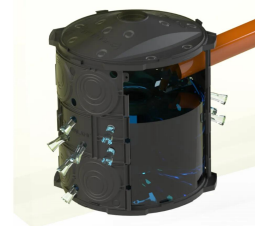

Drain: Kit Camin de infiltratii PP BASE cu capac si 2.3mp geotextil Dext. 673 H710 (04528601-GM)

04528601-GM

623 mm
LUNGIME

710 mm
ÎNĂLȚIME

623 mm
LĂȚIME

UTILIZARE:

Caminul de infiltrare din gama BASE gestionează eficient apele pluviale, oferind o soluție pentru retenția și infiltrarea apei în sol, contribuind la reîncărcarea pânzei freatice.

! Pentru un montaj eficient, recomandăm folosirea etanșantului G12M29-C. Este utilizat pentru sigilarea rigolelor, țevilor și sistemelor pentru drenaj.

- Durata de întărire: 24h/2-3 mm
- Temperatura de utilizare: +5° C până la +40°C
- Temperatura maximă de depozitare: 32°C

Etanșant BASE, produse pentru construcții, tub 310 ml (G12M29-C).

Elemente componente

Montaj

Montaj serie

Mod functionare

Mod functionare

Accesorii 04528601-GM

CARACTERISTICI

Nume produs	Kit Camin de infiltratii PP BASE cu capac si 2.3mp geotextil Dext. 673 H710 (04528601-GM)
Cod produs	04528601-GM
EAN	6427669038993
Categorii	Cămine plastic BASE (A15-C250)
Brand	Drain
Greutate	6.76 kg
Disponibilitate stoc	Stocabil
Lungime, mm	673
Latime, mm	673
Inaltime (H), mm	710
Conexiune teava (DN)	75, 110, 160
Conexiune rigola (LN)	/
Clasa de Sarcina	pietonal
Material Produs	Polipropilena
Material Gratar	Polipropilena
Culoare	Negru
Cod producator	04528601-GM
Sistem de fixare Gratar	Click
Garantie, luni	24
Producator	VODALAND INDUSTRY LLC