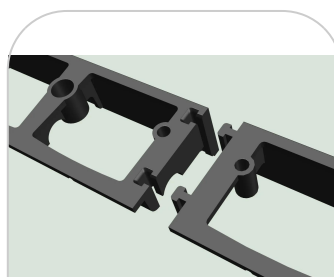

Terra: Kit Bordura de gradina PE TERRA NewFixLight Verde cu ancore (18 buc) si conectori (3 buc) H38mm x L9m (8290404.18-V)

8290404.18-V

9000 mm
LUNGIME

38 mm
ÎNĂLȚIME

38 mm
LĂȚIME

UTILIZARE:

Bordurile se utilizează pentru separarea zonelor de gazon de alei, pentru infrumusețarea grădinilor și spațiilor verzi și protejarea zonelor cu plante. Se poate așeza în diverse forme, datorită posibilității de așezare circulară și de prinderii de alte borduri prin conectori.

- Pământul trebuie să fie fin și accesibil, pentru a putea insera ancorele
- În cazul unui pământ pietros se recomandă utilizarea ancorelor din oțel zincat.
- La curbarea bordurii se recomandă ancore suplimentare.
- Partea perforată a bordurii trebuie să fie la bază, așezată pe pământ, formând un unghi de 90C.

1

2

3

CARACTERISTICI

| | |
|-----------------------------|--|
| Nume produs | Kit Bordura de gradina PE TERRA NewFixLight Verde cu ancore (18 buc) si conectori (3 buc) H38mm x L9m (8290404.18-V) |
| Cod produs | 8290404.18-V |
| EAN | 6427669032250 |
| Categorie | Bordura pavaj din polipropilena & separatoare de gazon |
| Brand | Terra |
| Greutate | 0.00 kg |
| Disponibilitate stoc | Stocabil |
| Lungime, mm | 9000 |
| Latime, mm | 38 |
| Inaltime (H), mm | 38 |
| Material Produs | Polipropilena |
| Producator | VODALAND INDUSTRY LLC |