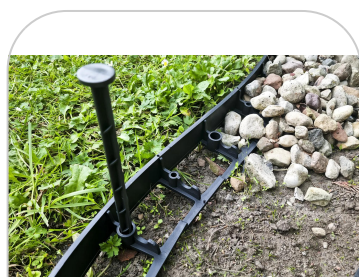

Terra: Kit Bordura de gradina PE TERRA NewFixLight Verde cu ancore (18 buc) si conectori (3 buc) H38mm x L9m (8290404.18-V)

8290404.18-V

9000 mm
LUNGIME

38 mm
ÎNĂLȚIME

38 mm
LĂȚIME

UTILIZARE:

Bordurile se utilizează pentru separarea zonelor de gazon de alei, pentru infrumusețarea grădinilor și spațiilor verzi și protejarea zonelor cu plante. Se poate așeza în diverse forme, datorită posibilității de așezare circulară și de prinderii de alte borduri prin conectori.

CONDIȚII DE CALITATE:

- Declarația producătorului

AVANTAJE:

- Instalare ușoară, nu necesită săpărarea de tranșee și/sau pregătirea fundațiilor.
- Materialul flexibil oferă posibilitatea instalării atât pe linii drepte cât și linii curbe
- Este recomandat ca bordura să fie ancorată.
- Se pot folosi ancore universale, din plastic sau oțel zincat
- Prindere facilă cu alte borduri prin conector.

- Pământul trebuie să fie fin și accesibil, pentru a putea insera ancorele
- În cazul unui pământ pietros se recomandă utilizarea ancorelor din oțel zincat.
- La curbarea bordurii se recomandă ancore suplimentare.
- Partea perforată a bordurii trebuie să fie la bază, așezată pe pământ, formând un unghi de 90C.