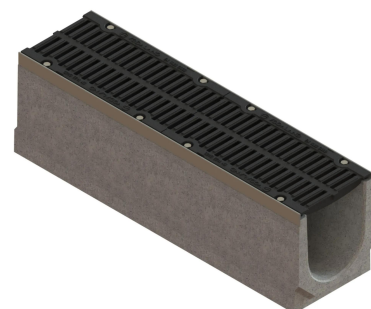

Drain: Kit rigola FB PRO LN200 Hext.260 muchii OZ gratar FONTA D400 1000x260x260 (045071334/260)

045071334/260

1000 mm
LUNGIME

260 mm
ÎNĂLȚIME

260 mm
LĂȚIME

UTILIZARE:

Rigolele din seria PRO de clasa D400 sunt destinate drenării apelor pluviale de suprafață din zone de circulație publică. Pot fi amplasate pe acostamente, parcări și spații de staționare pentru toate tipurile de vehicule rutiere.

DURATĂ DE VIAȚĂ:

- 50 ani - cu respectarea instrucțiunilor de montare, depozitare și exploatare

MONTAJ

Recomandăm ca sistemul de drenaj cu rigole PRO să fie montat alături de un cămin colector, la fiecare 20 metri liniari de rigolă, sau, în cazul în care instalarea unui cămin colector nu este posibilă, se pot utiliza rigole cu descărcare verticală. Sistemul este închis cu plăci de capăt pe ambele părți.

! Pentru un montaj eficient, recomandăm folosirea etanșantului G12M29-C.

Este utilizat pentru sigilarea rigolelor, țevilor și sistemelor pentru drenaj.

- Durata de întărire: 24h/2-3 mm

- Temperatura de utilizare: -10° C până la +40° C

- Condiții de depozitare: Depozitați într-un spațiu ventilat, la temperaturi joase.

Etanșant BASE, produse pentru construcții, tub 310 ml (G12M29-C).

Conexiune camin colector

Conexiune tronson

Conexiune tronson