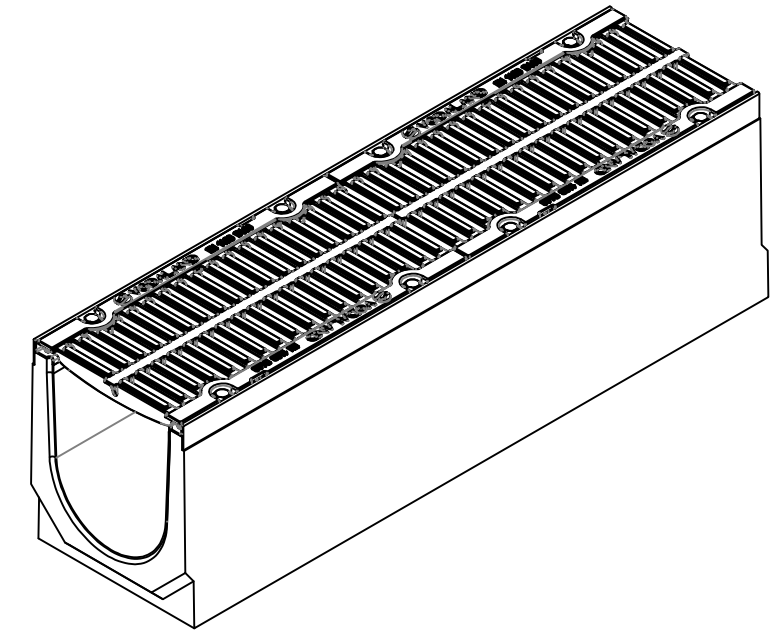

Channel with Grate D400

Channel with Grate D400 and vertical outlet

1. Dimensiuni pentru referinta
2. Livrarea și ambalarea se efectuează în conformitate cu termenii contractului
3. Producătorul își rezervă dreptul, fără notificarea consumatorului, de a face modificări în designul produselor pentru îmbunătățirea parametrilor lor tehnologici și operaționali, care nu vor afecta calitatea și proprietățile produsului.
4. Abaterea greutății reale a nominalului poate fi de până la 10%.

Article	H/h, mm	Weight kg
045071334/360	360	113,7
045071334/355	355	112,9
045071334/350	350	112,2
045071334/345	345	111,5
045071334/340	340	110,8
045071334/335	335	110,1
045071334/330	330	109,3
045071334/325	325	108,6
045071334/320	320	107,9
045071334/315	315	107,2
045071334/310	310	106,5
045071334/305	305	105,7
045071334/300	300	105,0
045071334/295	295	104,3
045071334/290	290	103,6
045071334/285	285	102,9
045071334/280	280	102,1
045071334/275	275	101,4
045071334/270	270	100,7
045071334/265	265	100,0
045071334/260	260	99,3
045071334/255	255	98,5
045071334/250	250	97,8
045071334/245	245	97,1
045071334/240	240	96,4
045071334/235	235	95,7
045071334/230	230	94,9
045071334/225	225	94,2
045071334/220	220	93,5
045071334/215	215	92,8
045071334/210	210	92,1
045071334/205	205	91,3
045071334/200	200	90,6