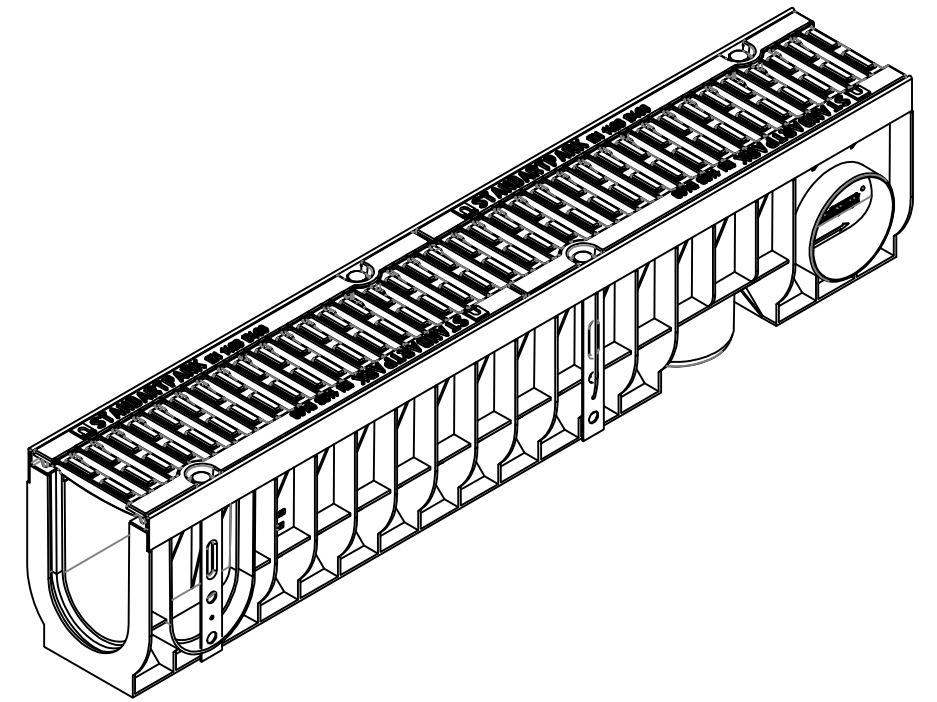

080434

				<b>Kit Rigola PP DRIVE</b>			Art. 080434	
				<b>cu gratar Fonta</b>				
Rev	Fisa	Doc. Nr.	Semn.	Data	<b>080434</b>	Let.	Masa,kg	Scara
				25.07.18			13.85	1:5
Desenat		Kozhukh O.				Fisa	Fisa 1	
Verificat		Neagoe R.						
				Polipropilena(PP),				
				Otel zincat(OZ), Fonta				
Contact				tehnic@vodaland.ro			Size A3	