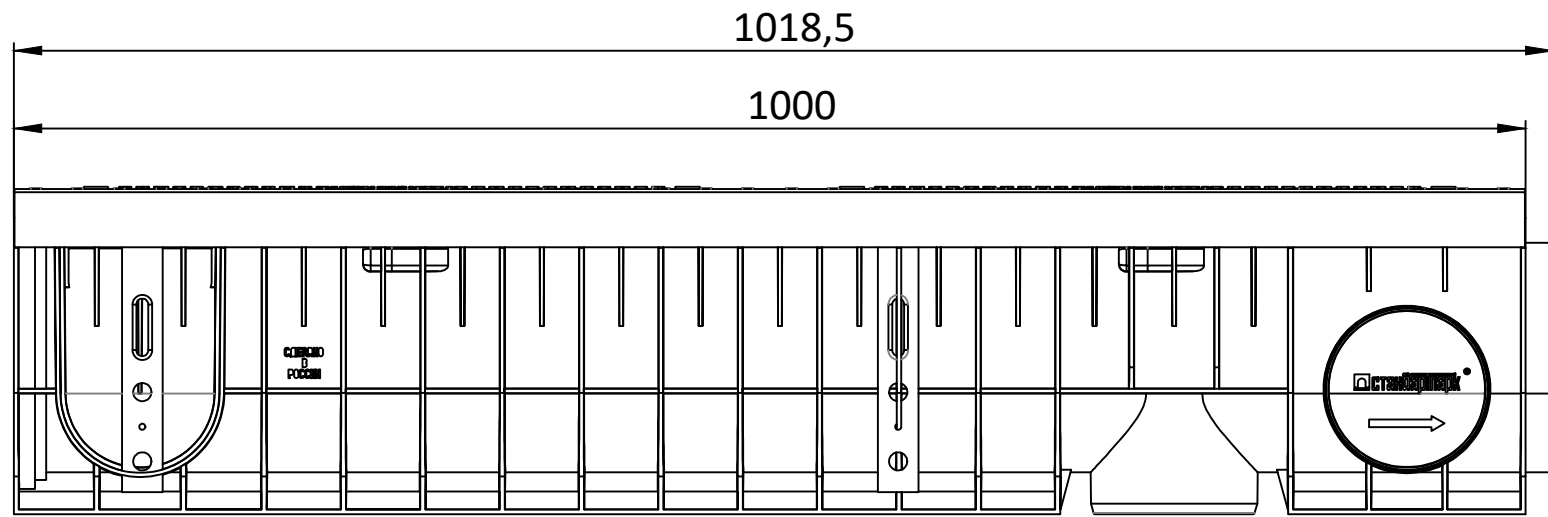

080434

				<b>Kit Rigola PP DRIVE</b>			Art. 080434	
				<b>cu gratar Fonta</b>				
Rev	Fisa	Doc. Nr.	Semn.	Data	<b>080434</b>	Let.	Masa,kg	Scara
				25.07.18			13.85	1:5
Desenat		Kozhukh O.				Fisa	Fisa 1	
Verificat		Neagoe R.						
				Polipropilena(PP),				
				Otel zincat(OZ), Fonta				
Contact				tehnic@vodaland.ro			Size A3	