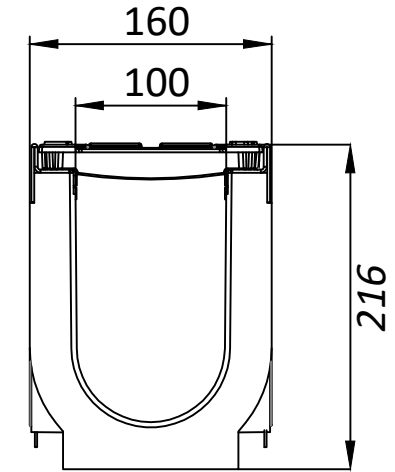

080434

				<b>Kit Rigola PP DRIVE</b>			Art. 080434	
				<b>cu gratar Fonta</b>				
Rev	Fisa	Doc. Nr.	Semn.	Data	<b>080434</b>	Let.	Masa,kg	Scara
				25.07.18			13.85	1:5
Desenat		Kozhukh O.				Fisa	Fisa 1	
Verificat		Neagoe R.						
				Polipropilena(PP),				
				Otel zincat(OZ), Fonta				
Contact				tehnic@vodaland.ro			Size A3	