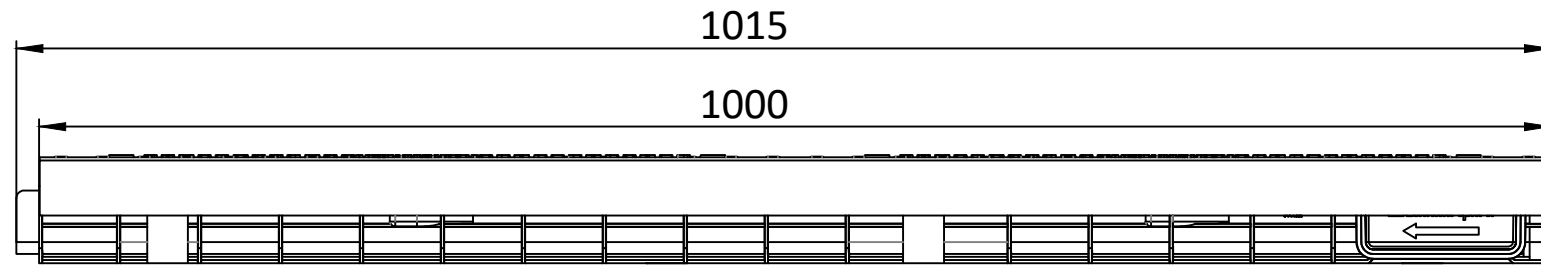

080534

| | | | | | | | |
|-----------|------|------------------------|-------|----------|--|---------|--------|
| | | | | | Art. | 080534 | |
| | | | | | Kit Rigola PP Drive cu gratar Fonta | | |
| Rev. | Fisa | Doc. Nr. | Semn. | Data | Let. | Masa,kg | Scara |
| | | | | 25.07.18 | | 11.72 | 1:5 |
| Desenat | | Kozhukh O. | | | Fisa | | Fisa 1 |
| Verificat | | Neagoe R. | | | | | |
| Contact | | tehnic@standartpark.ro | | | Polipropilena(PP), Otel zincat(OZ), Fonta | | |