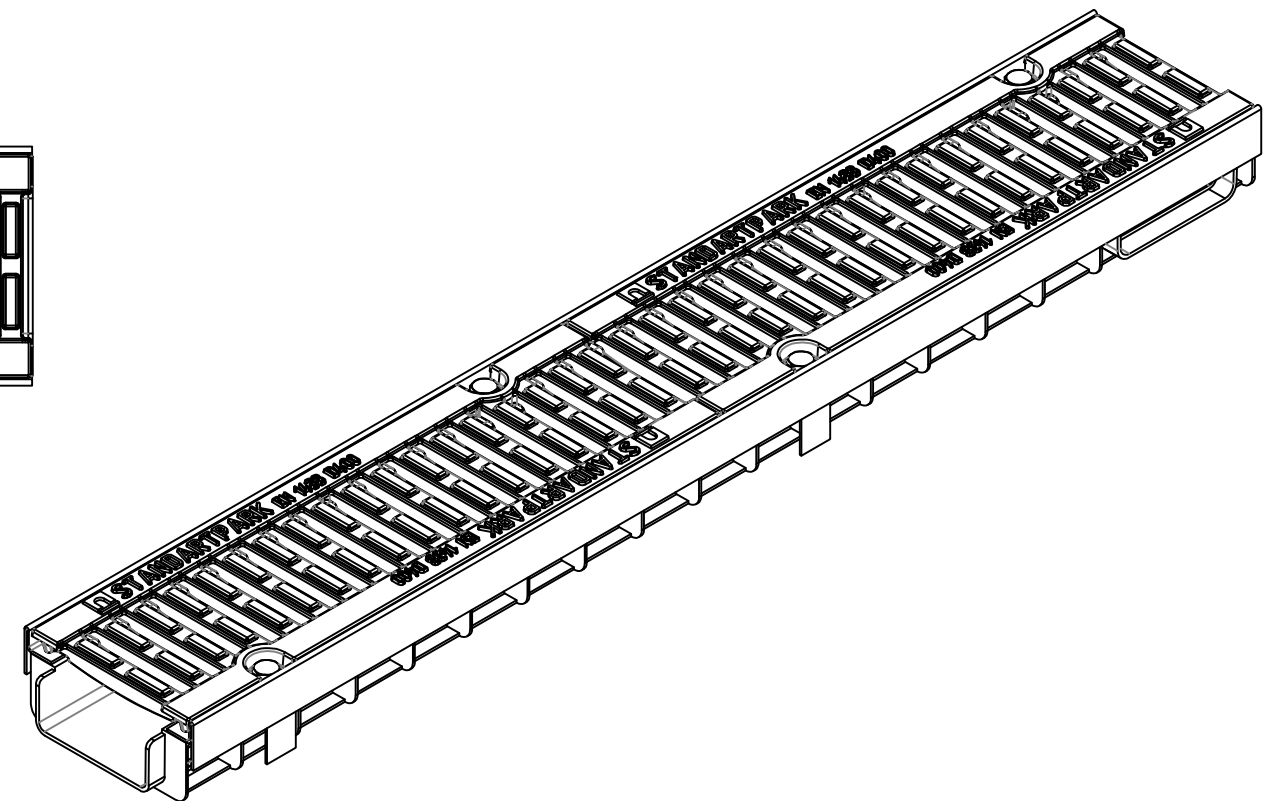

080534

| | | | | | | | |
|-----------|------|------------------------|-------|----------|--|---------|--------|
| | | | | | Art. | 080534 | |
| | | | | | Kit Rigola PP Drive cu gratar Fonta | | |
| Rev. | Fisa | Doc. Nr. | Semn. | Data | Let. | Masa,kg | Scara |
| | | | | 25.07.18 | | 11.72 | 1:5 |
| Desenat | | Kozhukh O. | | | Fisa | | Fisa 1 |
| Verificat | | Neagoe R. | | | | | |
| Contact | | tehnic@standartpark.ro | | | Polipropilena(PP), Otel zincat(OZ), Fonta | | |