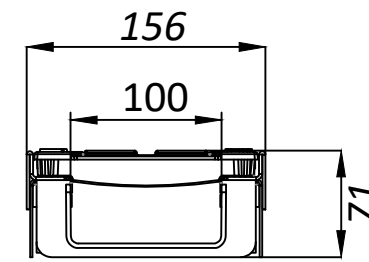

080534

| | | | | | | | |
|-----------|------|------------------------|-------|----------|--|---------|--------|
| | | | | | Art. | 080534 | |
| | | | | | Kit Rigola PP Drive cu gratar Fonta | | |
| Rev. | Fisa | Doc. Nr. | Semn. | Data | Let. | Masa,kg | Scara |
| | | | | 25.07.18 | | 11.72 | 1:5 |
| Desenat | | Kozhukh O. | | | Fisa | | Fisa 1 |
| Verificat | | Neagoe R. | | | | | |
| Contact | | tehnic@standartpark.ro | | | Polipropilena(PP), Otel zincat(OZ), Fonta | | |