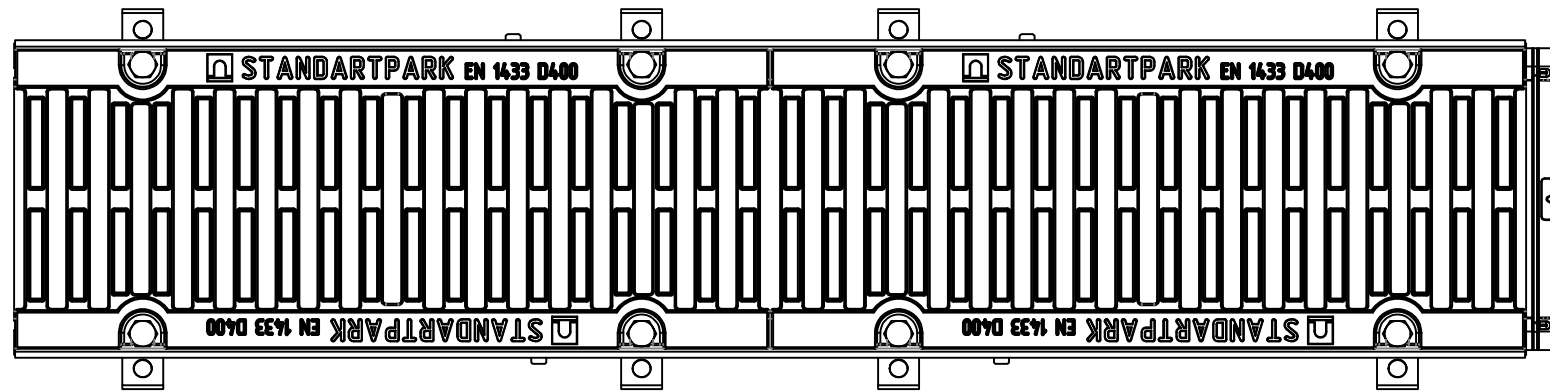

0824004

				Kit Rigola PP Drive cu gratar Fonta			Art. 0824004		
Rev/Fisa	Doc. Nr.	Semn.	Data	0824004 Clasa D			Let.	Masa,kg	Scara
			10.05.17					18,7	1:5
Dvlpd by	Kozhukh O.			Polipropilena(PP), Otel zincat(OZ), Fonta			Fisa	Fisa 1	
Chkd by	Neagoe R.								
Contact	tehnic@standartpark.ro								