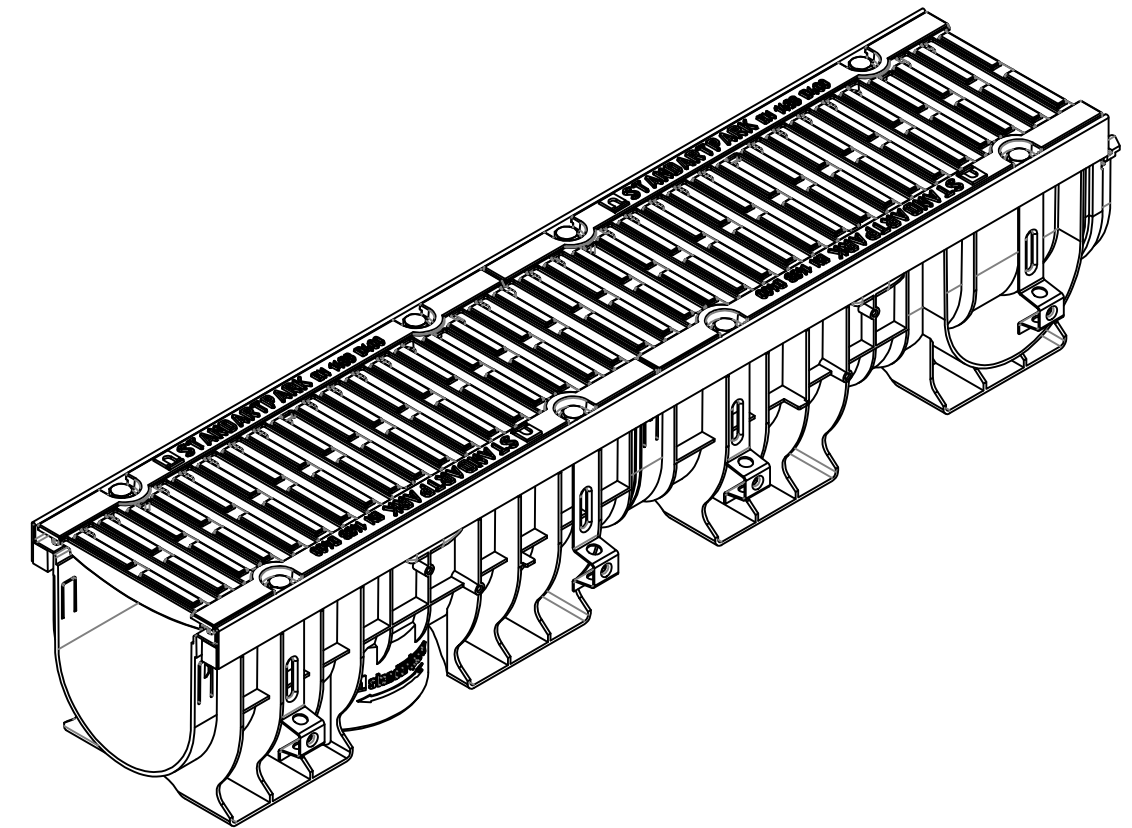

0824004

				Kit Rigola PP Drive cu gratar Fonta			Art. 0824004		
Rev/Fisa	Doc. Nr.	Semn.	Data	0824004 Clasa D			Let.	Masa,kg	Scara
			10.05.17					18,7	1:5
Dvlpd by	Kozhukh O.			Polipropilena(PP), Otel zincat(OZ), Fonta			Fisa	Fisa 1	
Chkd by	Neagoe R.								
Contact	tehnic@standartpark.ro								

Copied by

Size A3