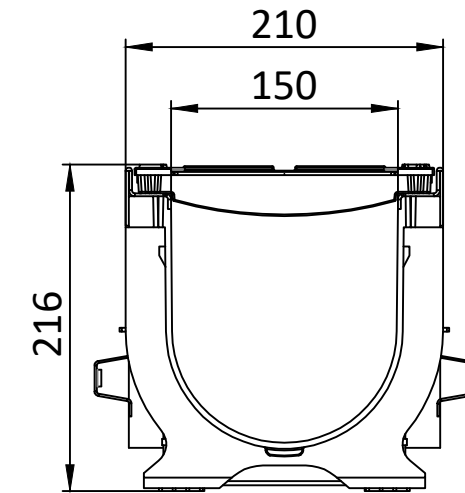

0824004

				Kit Rigola PP Drive cu gratar Fonta			Art. 0824004		
Rev/Fisa	Doc. Nr.	Semn.	Data	0824004 Clasa D			Let.	Masa,kg	Scara
			10.05.17					18,7	1:5
Dvlpd by	Kozhukh O.			Polipropilena(PP), Otel zincat(OZ), Fonta			Fisa	Fisa 1	
Chkd by	Neagoe R.								
Contact	tehnic@standartpark.ro								

Copied by

Size A3