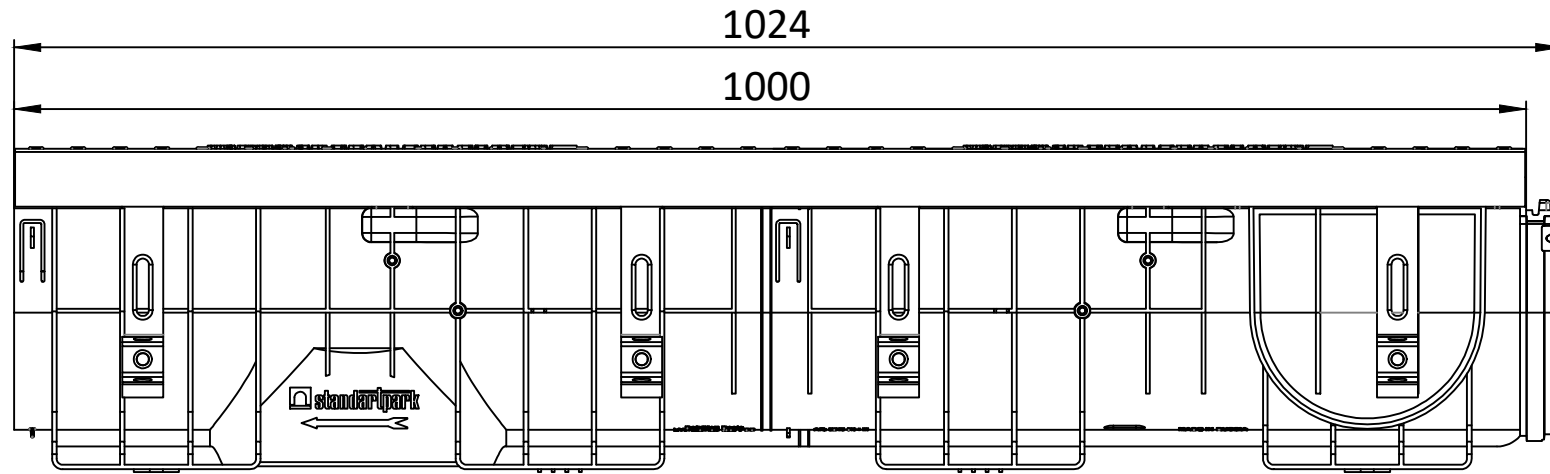

0824004

				Kit Rigola PP Drive cu gratar Fonta			Art. 0824004		
Rev/Fisa	Doc. Nr.	Semn.	Data	0824004 Clasa D			Let.	Masa,kg	Scara
			10.05.17					18,7	1:5
Dvlpd by	Kozhukh O.			Polipropilena(PP), Otel zincat(OZ), Fonta			Fisa	Fisa 1	
Chkd by	Neagoe R.								
Contact	tehnic@standartpark.ro								

Copied by

Size A3