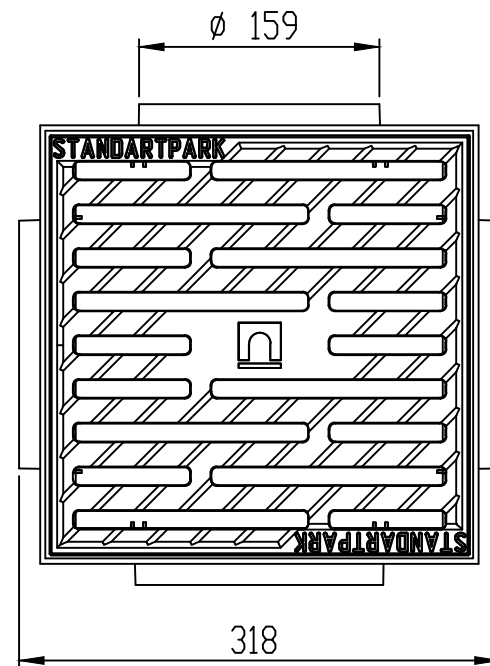

10E8E0LE80

					<b>Kit camin PP BASE patrat Negru , gratar PP A15</b>			
Rev.	Pag.	Doc. Nr.	Semn.	Data	<b>0837038301</b>	Let.	Masa,kg	Scara
				28.09.2020			4.99	1:5
Desenat		Kojuh O.				Pagina	Pagini	
Verificat		Neagoe R.						
					Polipropilena(PP), Fonta			
Contact								