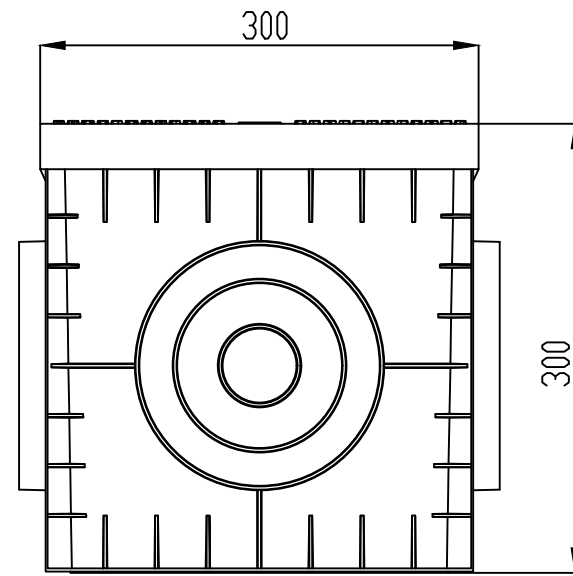

10E8E0LE80

					<b>Kit camin PP BASE patrat Negru , gratar PP A15</b>			
Rev.	Pag.	Doc. Nr.	Semn.	Data	<b>0837038301</b>	Let.	Masa,kg	Scara
				28.09.2020			4.99	1:5
Desenat		Kojuh O.				Pagina	Pagini	
Verificat		Neagoe R.						
					Polipropilena(PP), Fonta			
Contact								