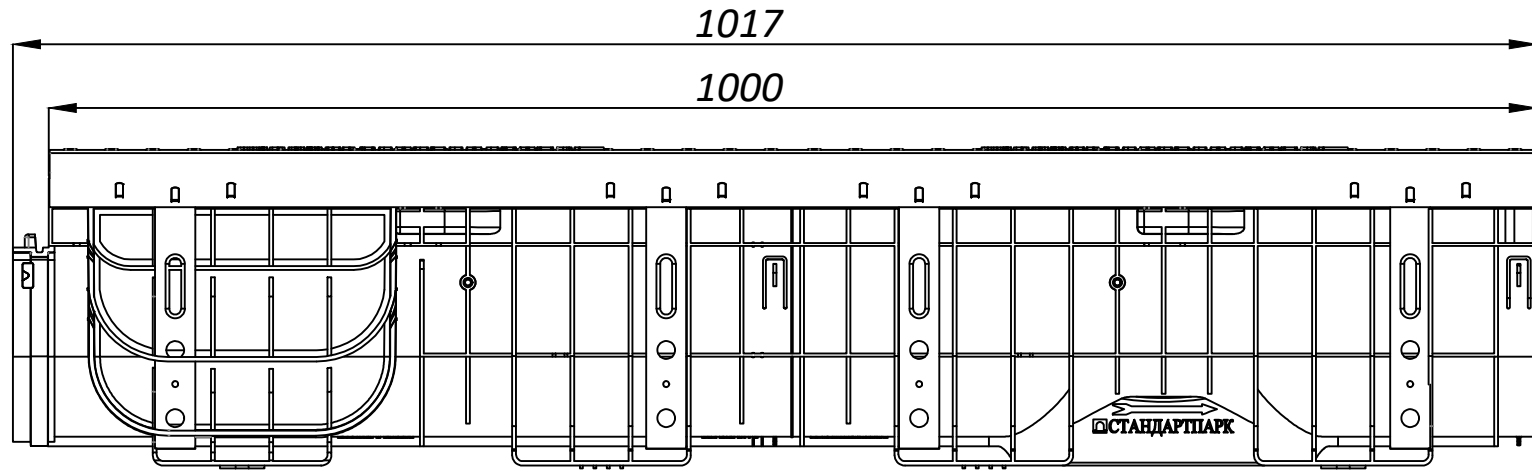

0854034

				<i>Plastic Channel Drive with ductile cast iron grating</i>			
<i>Rev.</i>	<i>Sheet</i>	<i>Doc. No.</i>	<i>Sign.</i>	<i>Date</i>	<i>Let.</i>	<i>Weight</i>	<i>Scale</i>
				11.09.18		22,91	1:5
<i>Dvlpd</i>	<i>Chkd</i>	<i>Kozhukh O.</i>	<i>Neagoe R.</i>		<i>Sheet</i>	<i>Sheets</i>	<i>1</i>
<i>Contact</i>	tehnic@vodaland.ro			0854034			
				Load Class D			
				Plastic, Ductile Cast Iron, Steel			
							

Copied by

Size A3