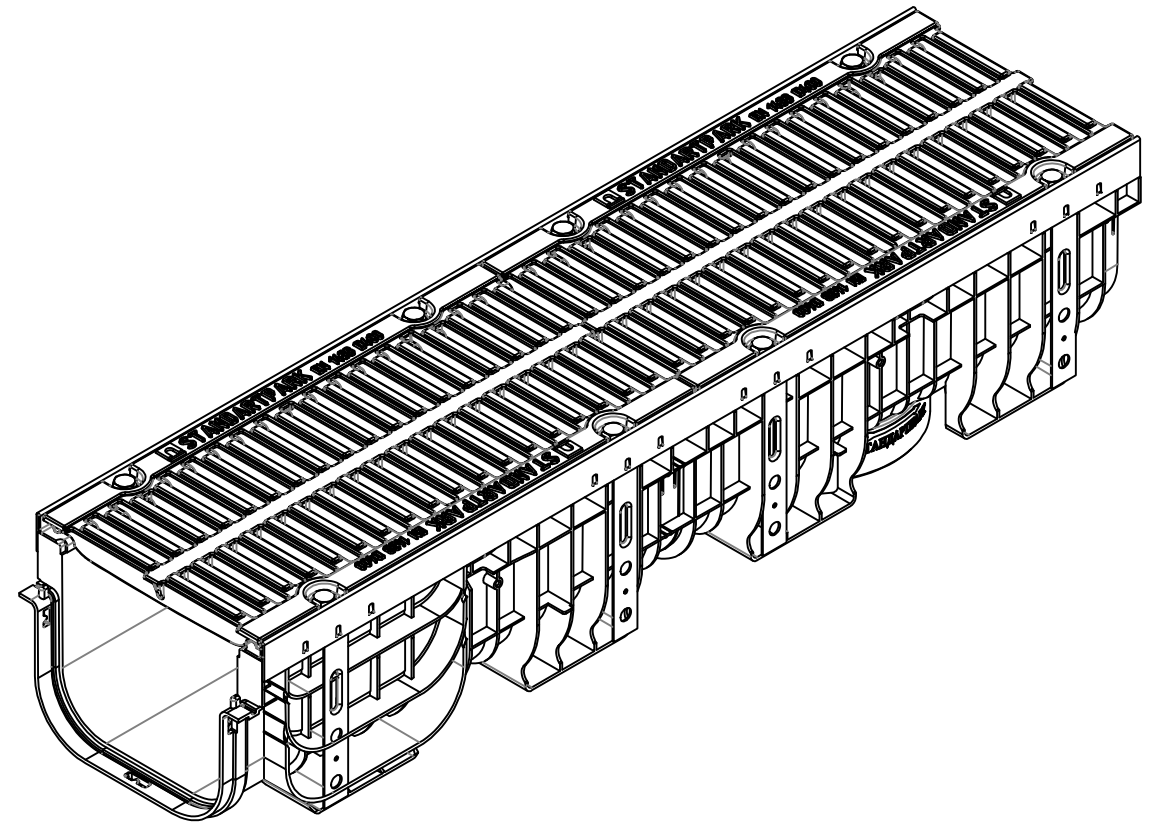

0854034

				<i>Plastic Channel Drive with ductile cast iron grating</i>			
<i>Rev.</i>	<i>Sheet</i>	<i>Doc. No.</i>	<i>Sign.</i>	<i>Date</i>	<i>Let.</i>	<i>Weight</i>	<i>Scale</i>
				11.09.18		22,91	1:5
<i>Dvlpd</i>	<i>Chkd</i>	<i>Kozhukh O.</i>	<i>Neagoe R.</i>		<i>Sheet</i>	<i>Sheets</i>	<i>1</i>
<i>Contact</i>	tehnic@vodaland.ro			0854034			
				Load Class D			
				Plastic, Ductile Cast Iron, Steel			
							

Copied by

Size A3