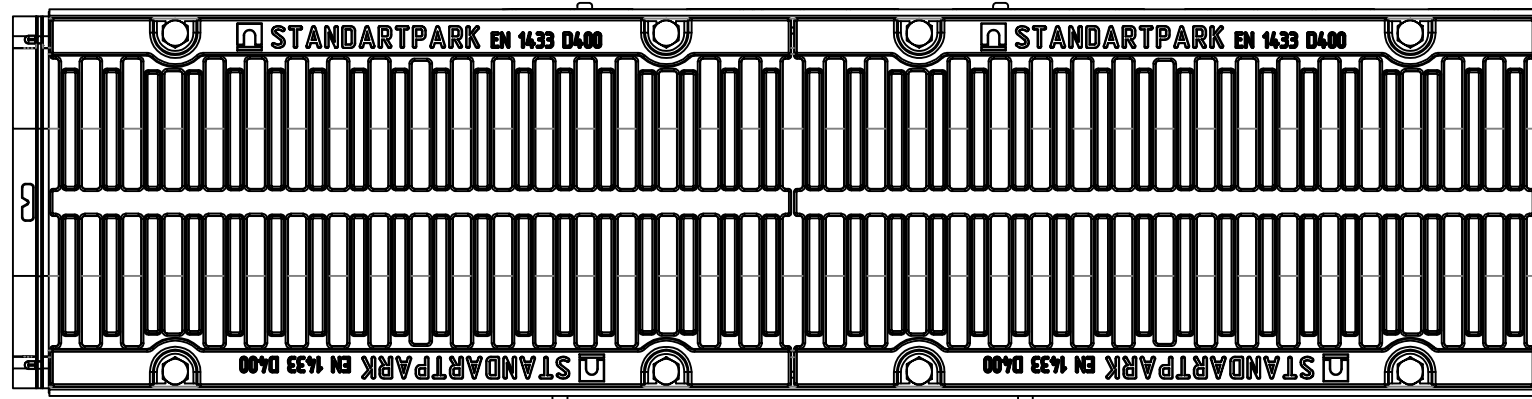

0854034

				<i>Plastic Channel Drive with ductile cast iron grating</i>			
<i>Rev.</i>	<i>Sheet</i>	<i>Doc. No.</i>	<i>Sign.</i>	<i>Date</i>	<i>Let.</i>	<i>Weight</i>	<i>Scale</i>
				11.09.18		22,91	1:5
<i>Dvlpd</i>	<i>Chkd</i>	<i>Kozhukh O.</i>	<i>Neagoe R.</i>		<i>Sheet</i>	<i>Sheets</i>	<i>1</i>
<i>Contact</i>	tehnic@vodaland.ro			0854034			
				Load Class D			
				Plastic, Ductile Cast Iron, Steel			
							

Copied by

Size A3