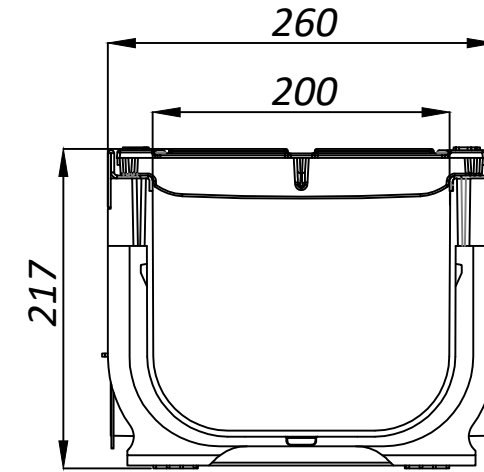

0854034

				<i>Plastic Channel Drive with ductile cast iron grating</i>			
<i>Rev.</i>	<i>Sheet</i>	<i>Doc. No.</i>	<i>Sign.</i>	<i>Date</i>	<i>Let.</i>	<i>Weight</i>	<i>Scale</i>
				11.09.18		22,91	1:5
<i>Dvlpd</i>	<i>Chkd</i>	<i>Kozhukh O.</i>	<i>Neagoe R.</i>		<i>Sheet</i>	<i>Sheets</i>	<i>1</i>
<i>Contact</i>	tehnic@vodaland.ro			0854034			
				Load Class D			
				Plastic, Ductile Cast Iron, Steel			
							

Copied by

Size A3