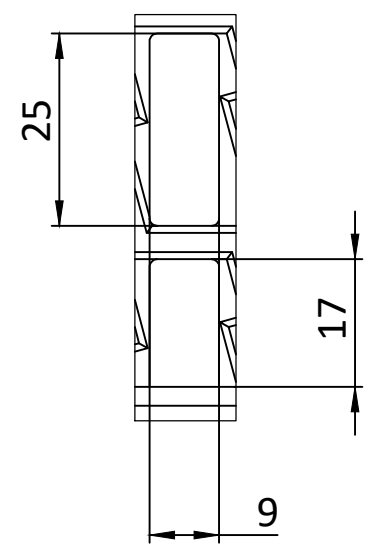

A (1 : 1)

1. Abaterea greutatii reale a nominalului poate fi pana la 8%

CU EXCEPTIA CAZULUI IN CARE SE PRECIZEAZA ALTFEL, TOATE DIMENSIUNILE SUNT IN MM TOLERANTA: ISO 2768-c LINIAR: UNGHIALAR:				FINALIZARE:		REVIZIA	
						TITLU:	
						Kit rigola PP EASY 1 LN70 Hext.90 gratar PP Negru A15 1000X90X90 Clasa de sarcina: A15	
DESENAT	LIL	SEMNATURA	DATA			ARTICOL:	
VERIFICAT	LMK		30.09.22			088081-M	
APROBAT						A3	
				MATERIAL:		SCARA: 1:5	
				Polipropilena		PAG 1 DIN 1	
				GREUTATE: 0,612 kg			