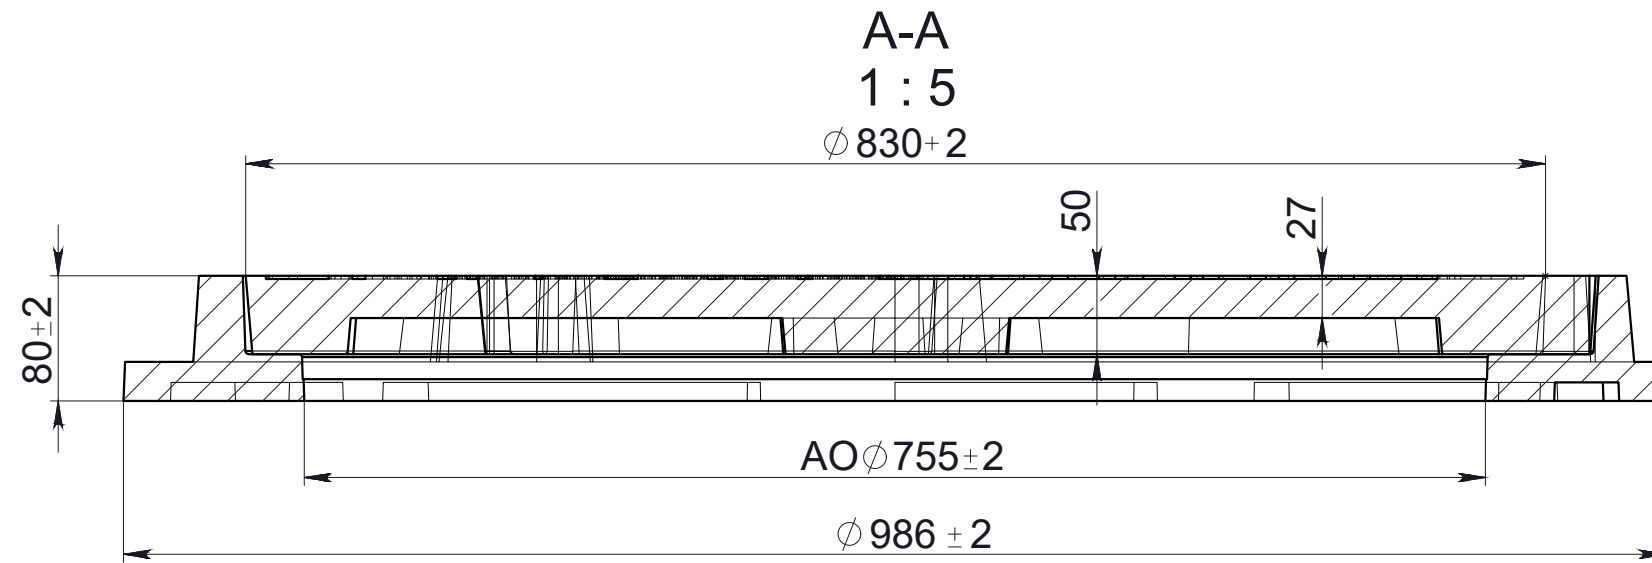

302910

art	color
302910-20	black
302910-22	green

					Art.	302910	
					Cover polymer composite URBAN		
Rev.	Sheet	Doc. No.	Sign.	Date	Let.	Weight	Scale
				09.12.2021		50	1:5
					Sheet	Sheets 1	
					Polymer composite		