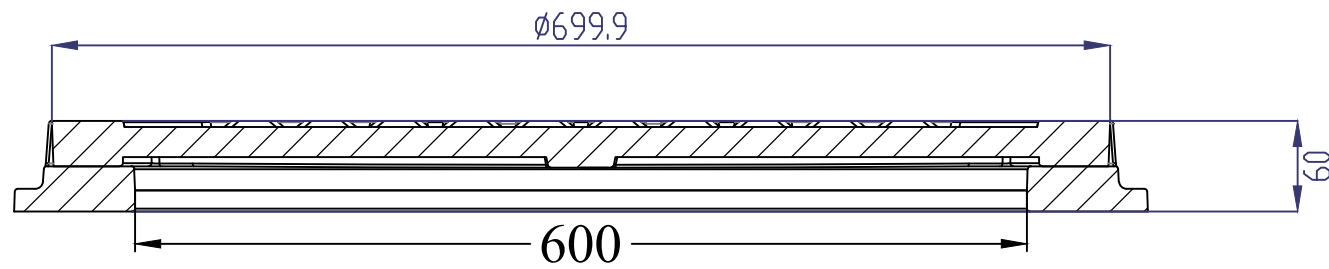

30297

Code	Colour
30297-10	Black
30297-12	Green

				Manhole light polymer			art	30297-10
ChSheet	No doc	Sign	Date	<h1>30297</h1> <p>Pedestrian</p>	Let	Weight	Scale	
Dvlpd	Kachanovskyy M.					20	1:5	
Checked	Voloschik S.				Sheet	Sheets 1		
T contr	Beleckiyy S.L.				composite polymer			
Contact	tehnic@vodaland.ro							