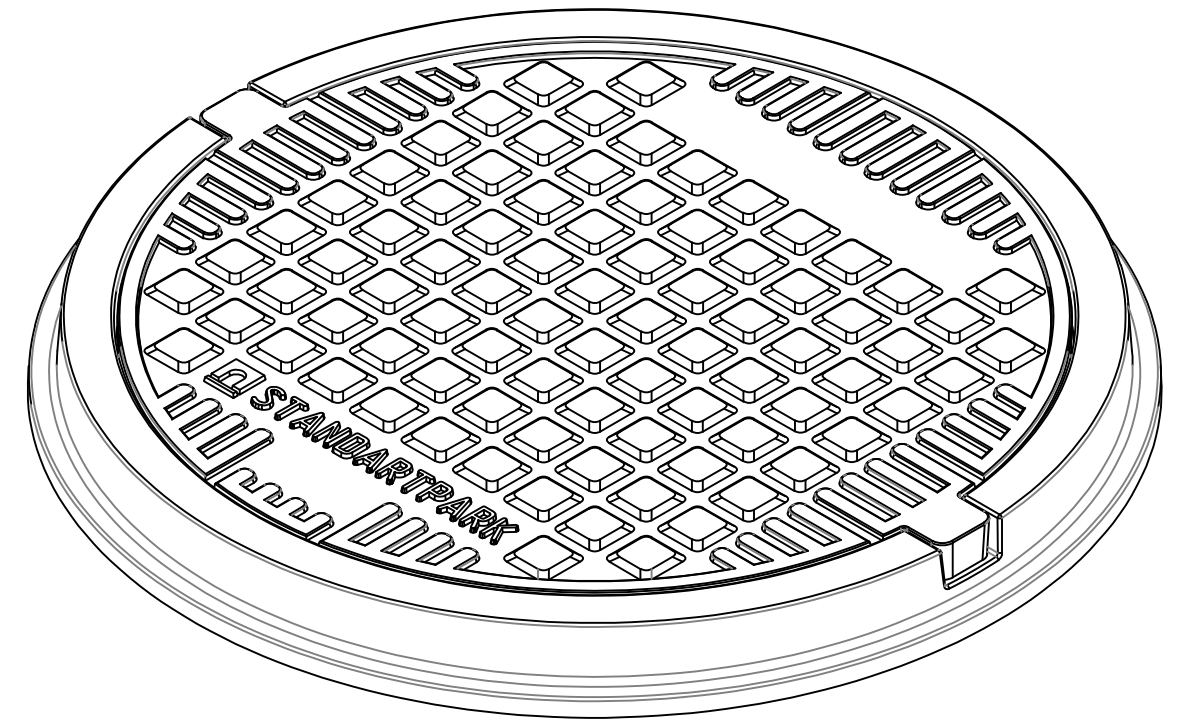

L670E

Cod	Culoare
30297-10	Negru
30297-12	Verde

				art 30297-10				
				Capac Polimer Compozit URBAN				
Ch	Pag.	Nume	Semn.	Data	30297	Let	Greutate	Scara
Desenat		Kachanovskyy M.					20	1:5
Verif.		Voloschyk S.				Pagina	Pagini 1	
Aprobat		Beleckiyy S.L.				polimer compozit		
Contact	tehnic@vodaland.ro							