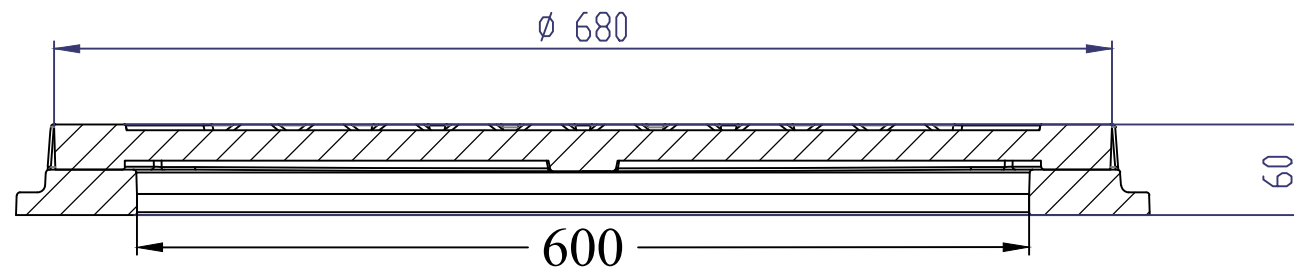

L670E

Cod	Culoare
30297-10	Negru
30297-12	Verde

				art 30297-10				
				Capac Polimer Compozit URBAN				
Ch	Pag.	Nume	Semn.	Data	30297	Let	Greutate	Scara
Desenat		Kachanovskyy M.					20	1:5
Verif.		Voloschyk S.				Pagina	Pagini 1	
Aprobat		Beleckiyy S.L.				polimer compozit		
Contact	tehnic@vodaland.ro							