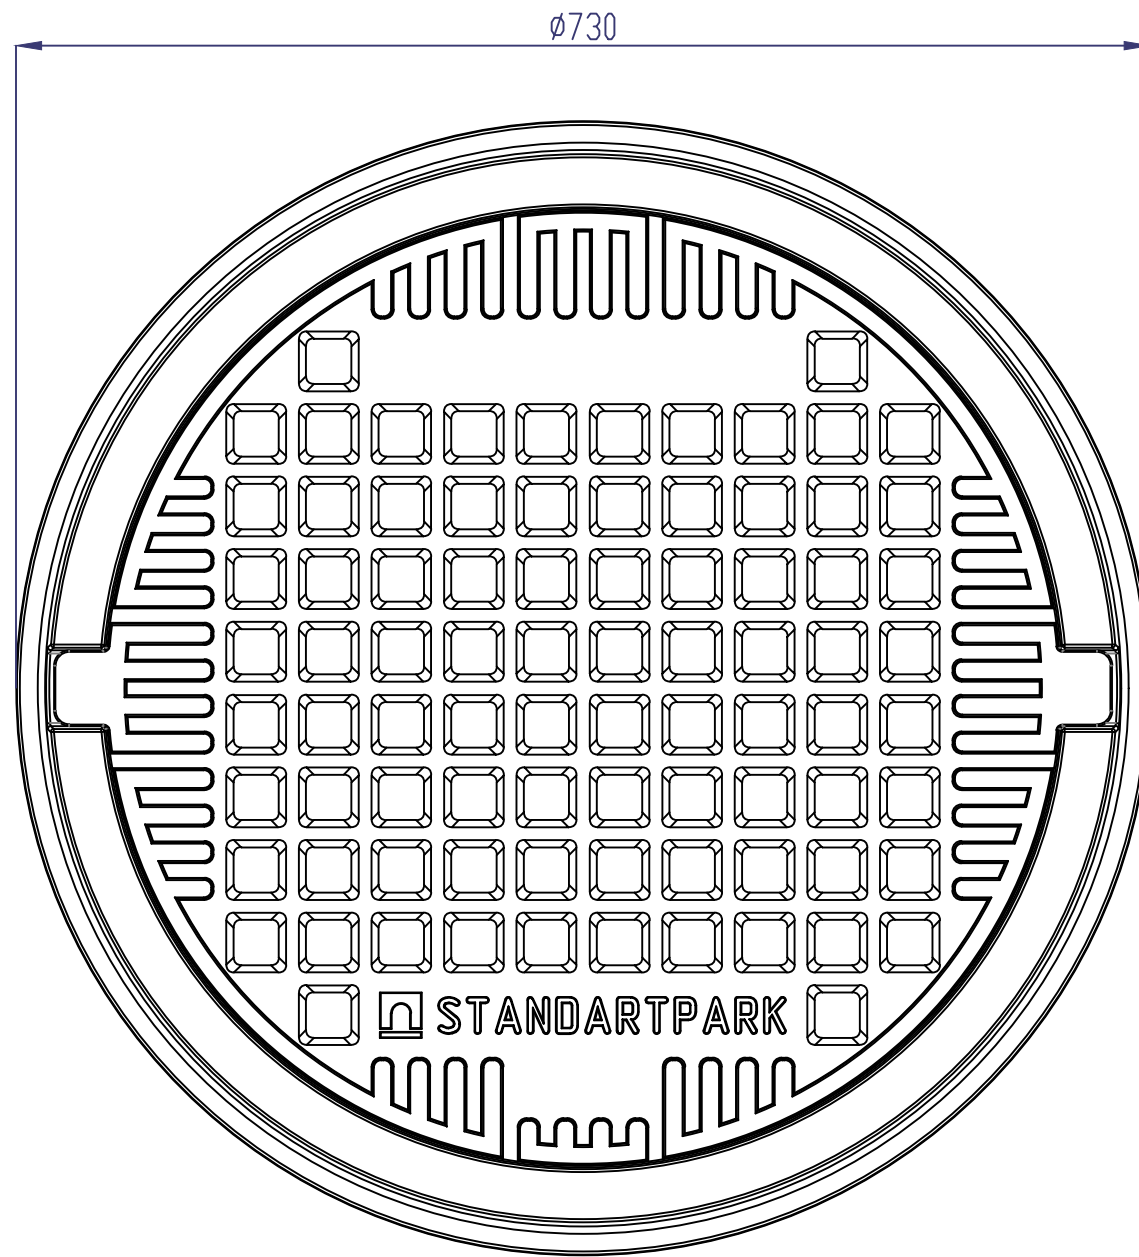

L670E

Cod	Culoare
30297-10	Negru
30297-12	Verde

				art 30297-10				
				Capac Polimer Compozit URBAN				
Ch	Pag.	Nume	Semn.	Data	30297	Let	Greutate	Scara
Desenat		Kachanovskyy M.					20	1:5
Verif.		Voloschyk S.				Pagina	Pagini 1	
Aprobat		Beleckiyy S.L.				polimer compozit		
Contact	tehnic@vodaland.ro							