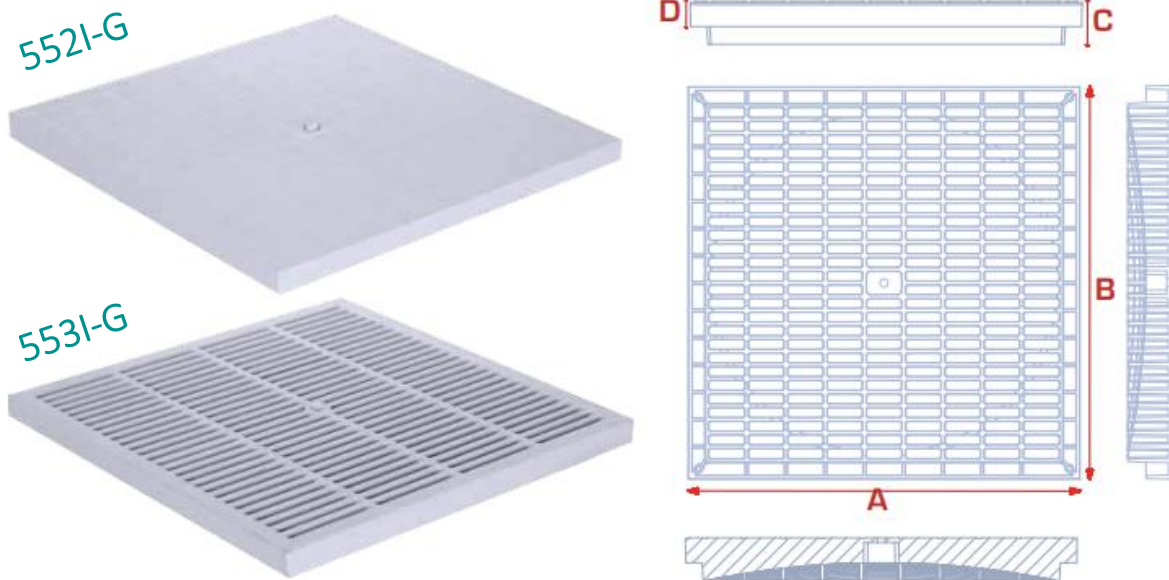

Capac si Gratar PP BASIC Gri pt camin patrat tip I A15 550x550

Cod	A(mm)	B(mm)	C(mm)	D(mm)
552I-G	530	530	61	33.5
553I-G	530	530	61	33.5