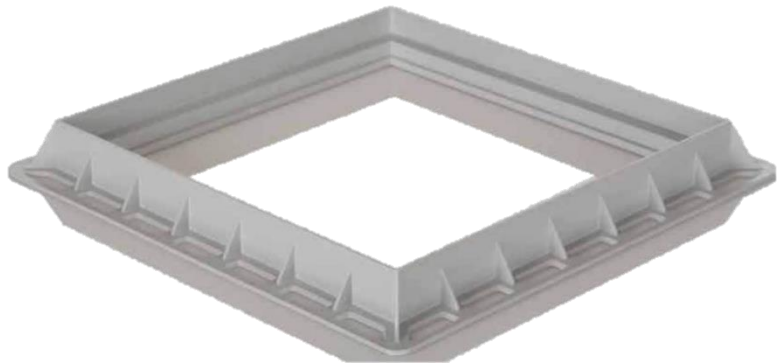

Cadru PP BASIC Gri pt camin patrat tip I A15 550x550

**555I-G**

Cod	A(mm)	B(mm)	C(mm)	D(mm)
555I-G	620	620	55	4.5