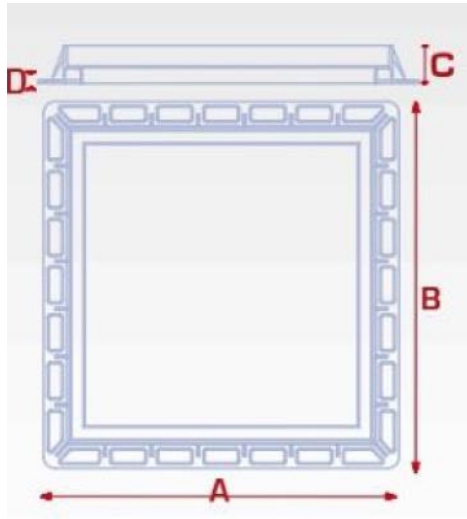

Cadru PP BASIC Gri pt camin patrat tip I A15 550x550

**555I-G**

Cod	A(mm)	B(mm)	C(mm)	D(mm)
555I-G	620	620	55	4.5