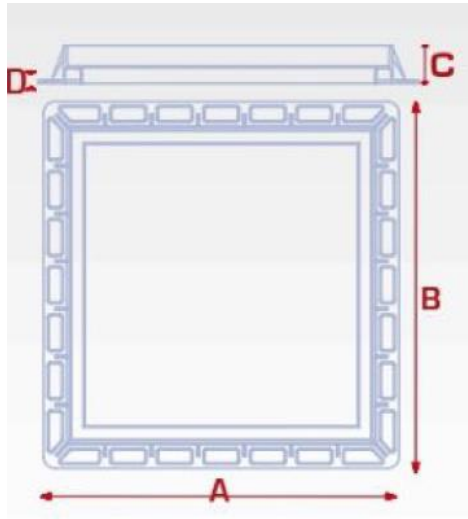

Cadru PP BASIC Gri pt camin patrat tip I A15 400x400

78472I-G

Cod	A(mm)	B(mm)	C(mm)	D(mm)
78472I-G	455	455	45	3.5