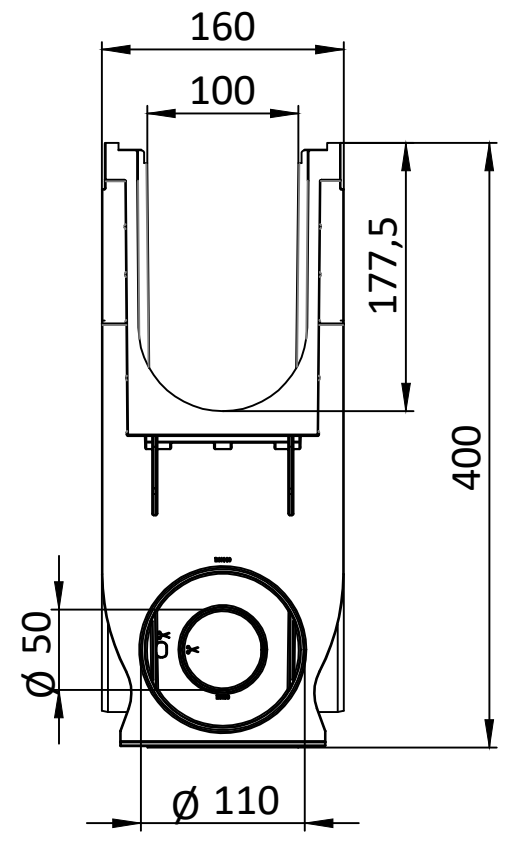

W-0808

					Plastic Sand Trap			Art.	8080-M
Rev	Sheet	Doc. No.	Sign.	Data	8080-M	Let.	Weight	Scale	
				25.07.18			4.2	1:5	
		Kozhukh O.				Sheet	Sheets	1	
		Neagoe R.			Plastic	