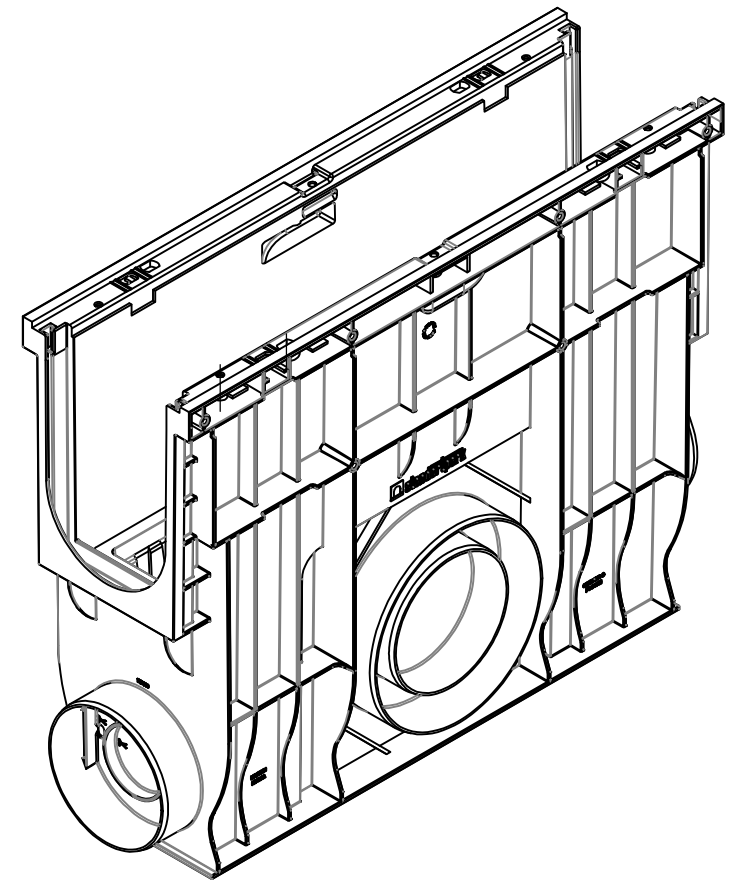

W-0808

					Plastic Sand Trap			Art.	8080-M
Rev	Sheet	Doc. No.	Sign.	Data	8080-M	Let.	Weight	Scale	
				25.07.18			4.2	1:5	
		Kozhukh O.				Sheet	Sheets	1	
		Neagoe R.			Plastic	