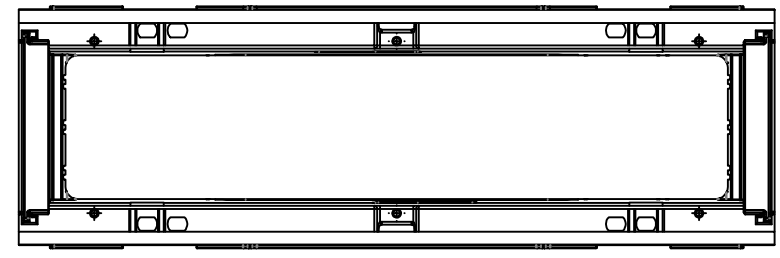

W-0808

					Plastic Sand Trap			Art.	8080-M
Rev	Sheet	Doc. No.	Sign.	Data	8080-M	Let.	Weight	Scale	
				25.07.18			4.2	1:5	
		Kozhukh O.				Sheet	Sheets	1	
		Neagoe R.			Plastic	