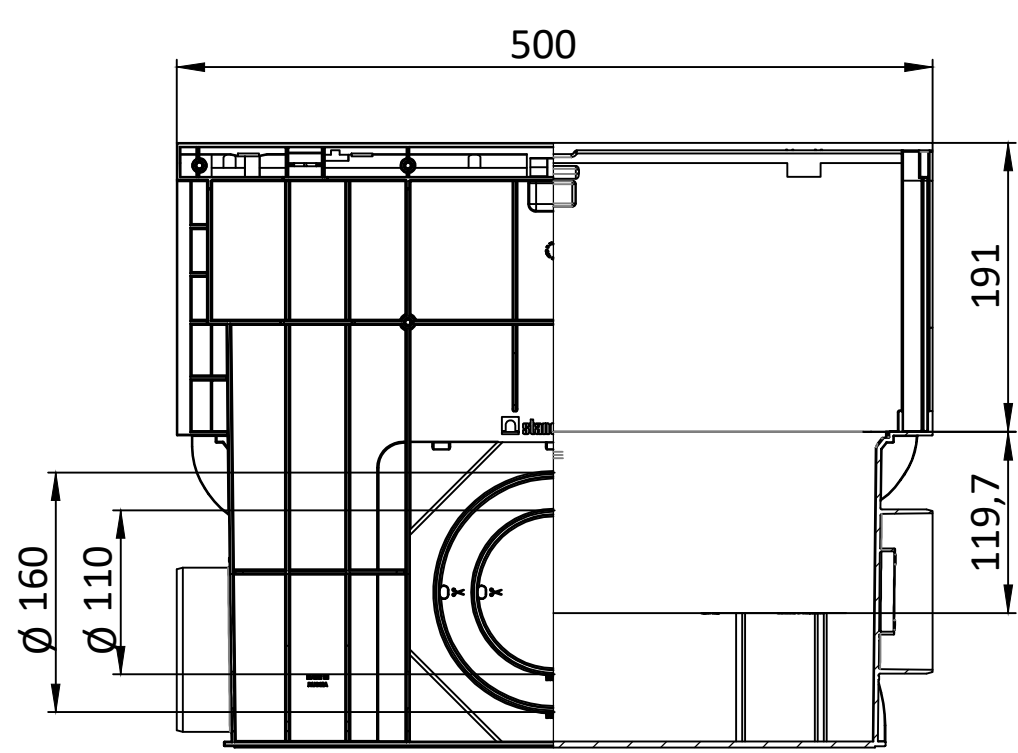

W-0808

					Plastic Sand Trap			Art.	8080-M
Rev	Sheet	Doc. No.	Sign.	Data	8080-M	Let.	Weight	Scale	
				25.07.18			4.2	1:5	
		Kozhukh O.				Sheet	Sheets	1	
		Neagoe R.			Plastic	