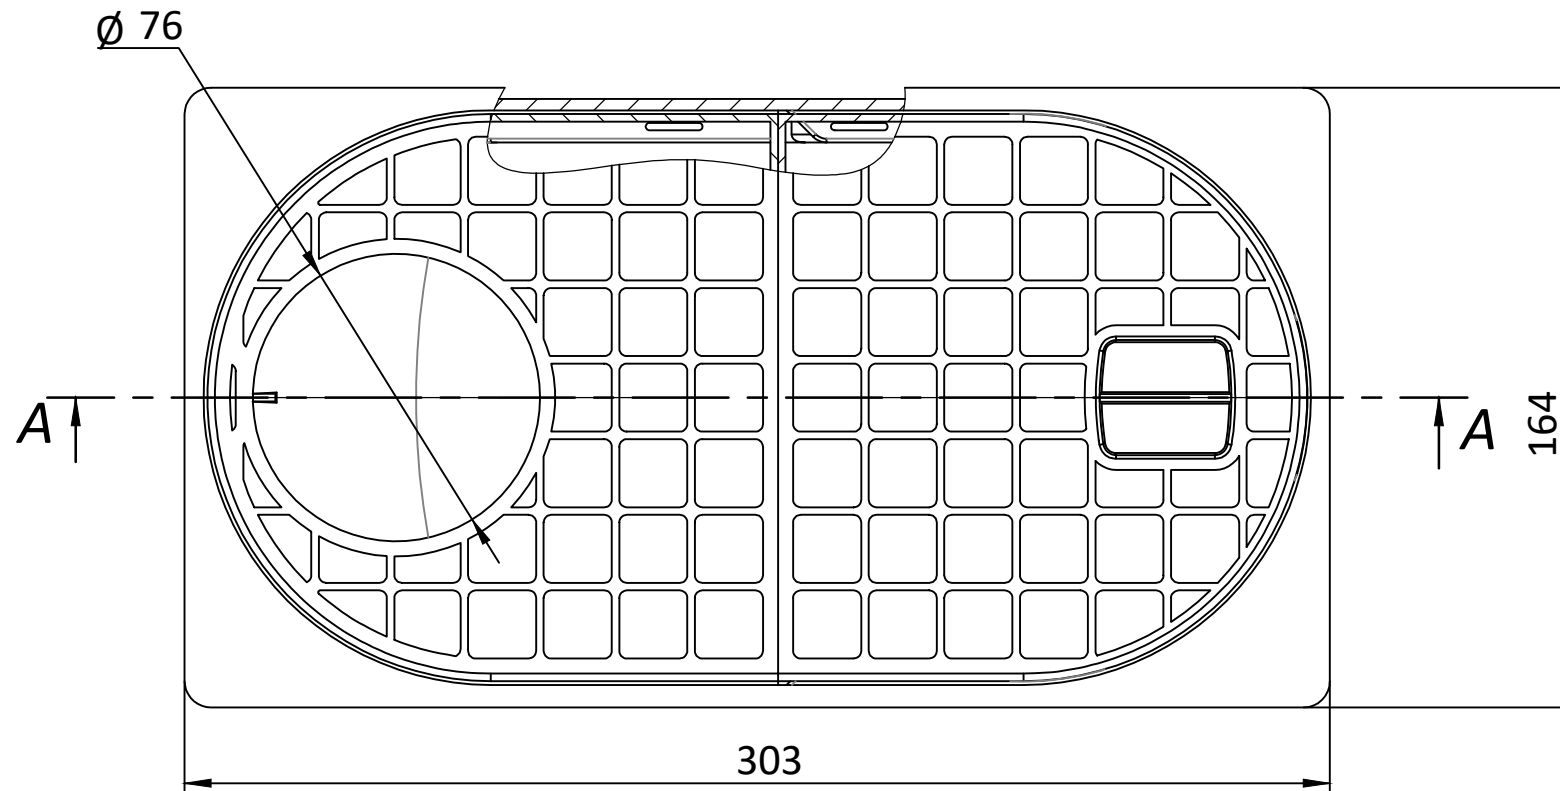

817009-G

Abaterea greutății nominale poate fi de până la 10%

| | | | | | | | | |
|--|--|--|--|--|--|--|---|-------------|
| | | | | | Kit camin PP EASY scurgere burlan, maro | | | Art. 817009 |
| | | | | | D.burlan 75/90/110/125 D.out 110 Vertical, A15 | | | |
| | | | | | Cod produs: | | Greutate | Scara |
| | | | | | 817009-G | | 0.51 | 1:2 |
| | | | | | Clasa de sarcina A15 | | Pagina | Pagini 1 |
| | | | | | Polipropilena | |  | |