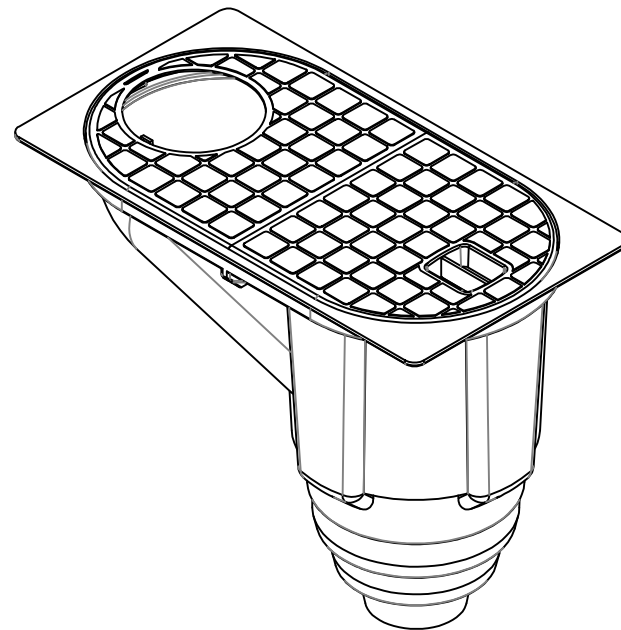

817009-G

Abaterea greutății nominale poate fi de până la 10%

| | | | | | | | | |
|--|--|--|--|--|--|--|---|-------------|
| | | | | | Kit camin PP EASY scurgere burlan, maro | | | Art. 817009 |
| | | | | | D.burlan 75/90/110/125 D.out 110 Vertical, A15 | | | |
| | | | | | Cod produs: | | Greutate | Scara |
| | | | | | 817009-G | | 0.51 | 1:2 |
| | | | | | Clasa de sarcina A15 | | Pagina | Pagini 1 |
| | | | | | Polipropilena | |  | |