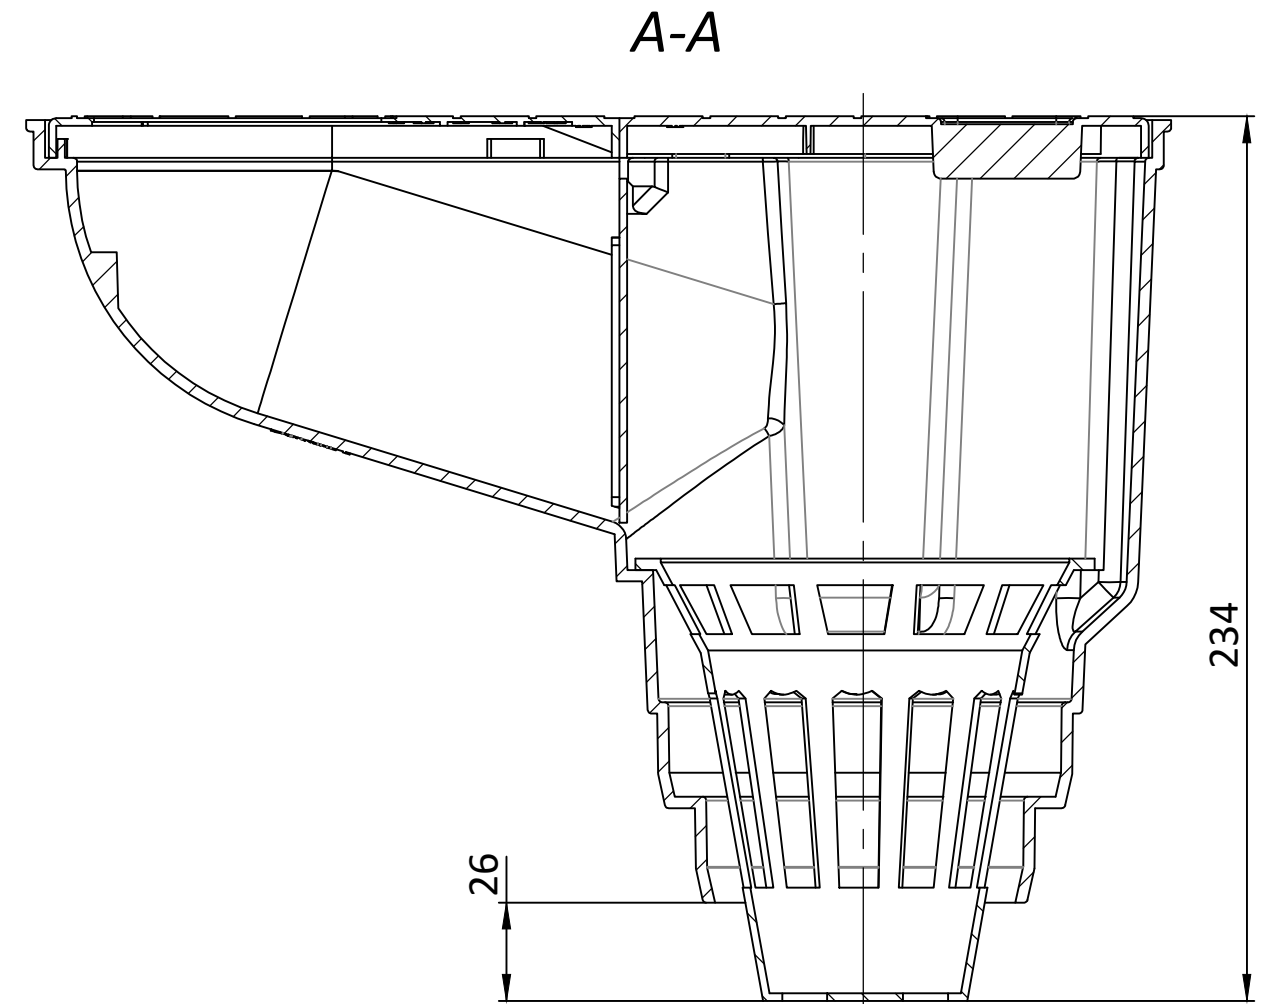

817009-G

Abaterea greutății nominale poate fi de până la 10%

| | | | | | | | | |
|--|--|--|--|--|--|--|---|-------------|
| | | | | | Kit camin PP EASY scurgere burlan, maro | | | Art. 817009 |
| | | | | | D.burlan 75/90/110/125 D.out 110 Vertical, A15 | | | |
| | | | | | Cod produs: | | Greutate | Scara |
| | | | | | 817009-G | | 0.51 | 1:2 |
| | | | | | Clasa de sarcina A15 | | Pagina | Pagini 1 |
| | | | | | Polipropilena | |  | |