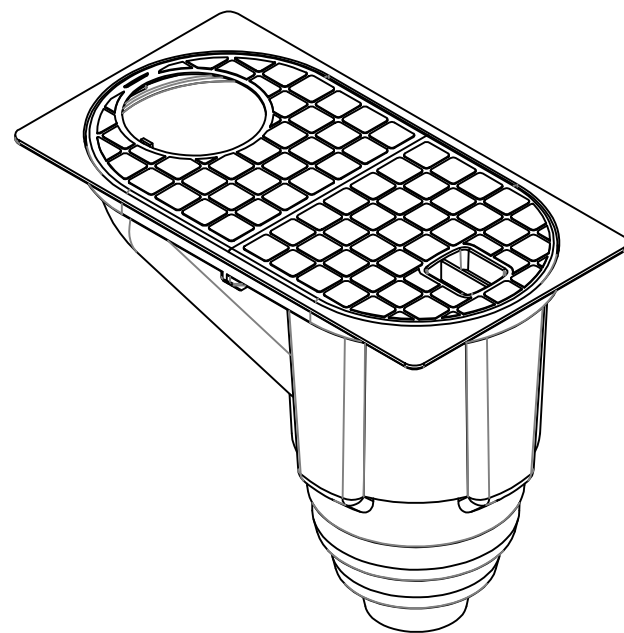

N-600/T8

Abateră greutății nominale poate fi de până la 10%

					Kit camin PP EASY scurgere burlan, negru			Art. 817009		
					D.burlan 75/90/110/125 D.out 110 Vertical, A15					
					Cod produs:			Greutate		Scara
					817009-N			0.51		1:2
					Clasa de sarcina: A15			Pagina		Pagini 1
					Polipropilena					