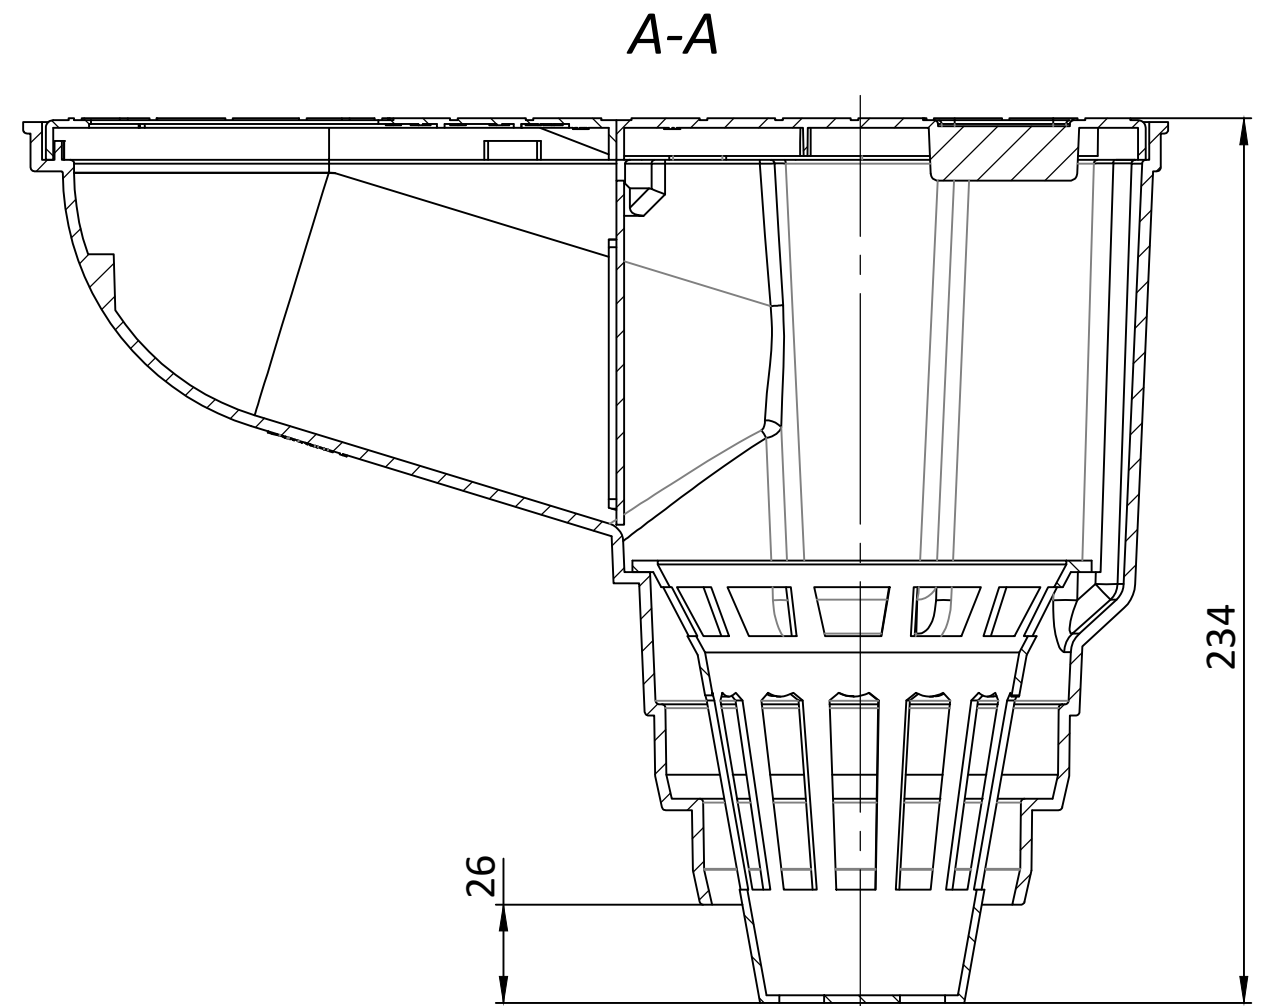

N-600/T8

Abateră greutății nominale poate fi de până la 10%

					Kit camin PP EASY scurgere burlan, negru			Art. 817009		
					D.burlan 75/90/110/125 D.out 110 Vertical, A15					
					Cod produs:			Greutate		Scara
					817009-N			0.51		1:2
					Clasa de sarcina: A15			Pagina		Pagini 1
					Polipropilena					