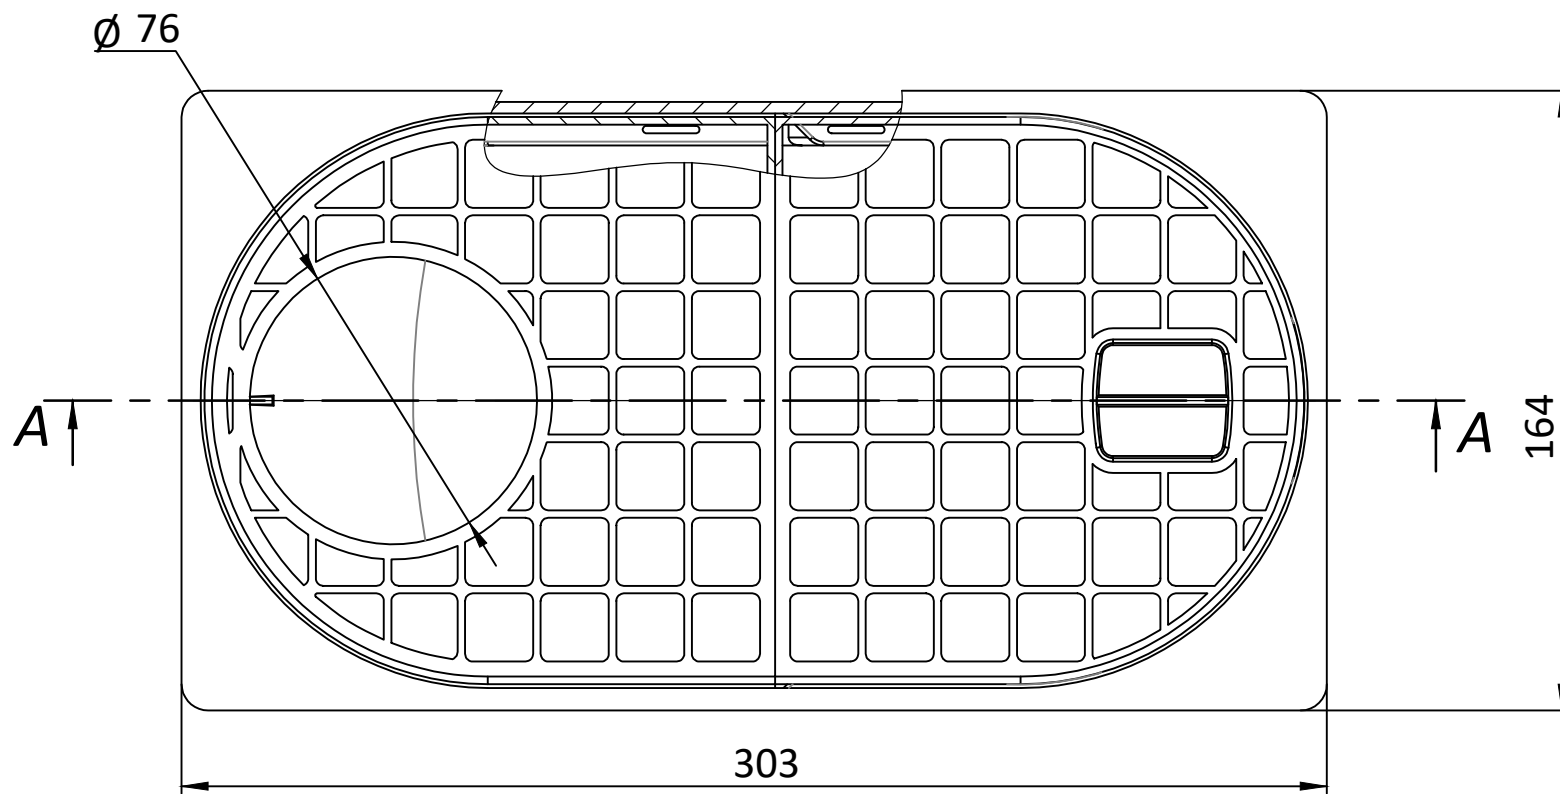

N-600/T8

Abateră greutății nominale poate fi de până la 10%

					Kit camin PP EASY scurgere burlan, negru			Art. 817009		
					D.burlan 75/90/110/125 D.out 110 Vertical, A15					
					Cod produs:			Greutate		Scara
					817009-N			0.51		1:2
					Clasa de sarcina: A15			Pagina		Pagini 1
					Polipropilena					