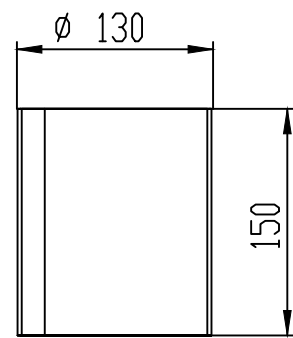

Transport packaging

1. Abateră greutății reale a nominalului poate fi de până la 10%

DACA NU SE SPECIFICA ALTFEL DIMENSIUNILE SUNT IN MM: TOLERANTE: ISO 2768-c LINIAR				FINISH:		REVIZIA	
ANGULAR:							
DESENAT	LYY	SEMNATURA	DATA				
VERIF.	LMK					ARTICLE: 8215-V	
APROBAT						A3	
				MATERIAL: Polipropilena		SCARA:1:5	
				GREUTATE: 1.13 kg		PAGINA 1 DIN 1	