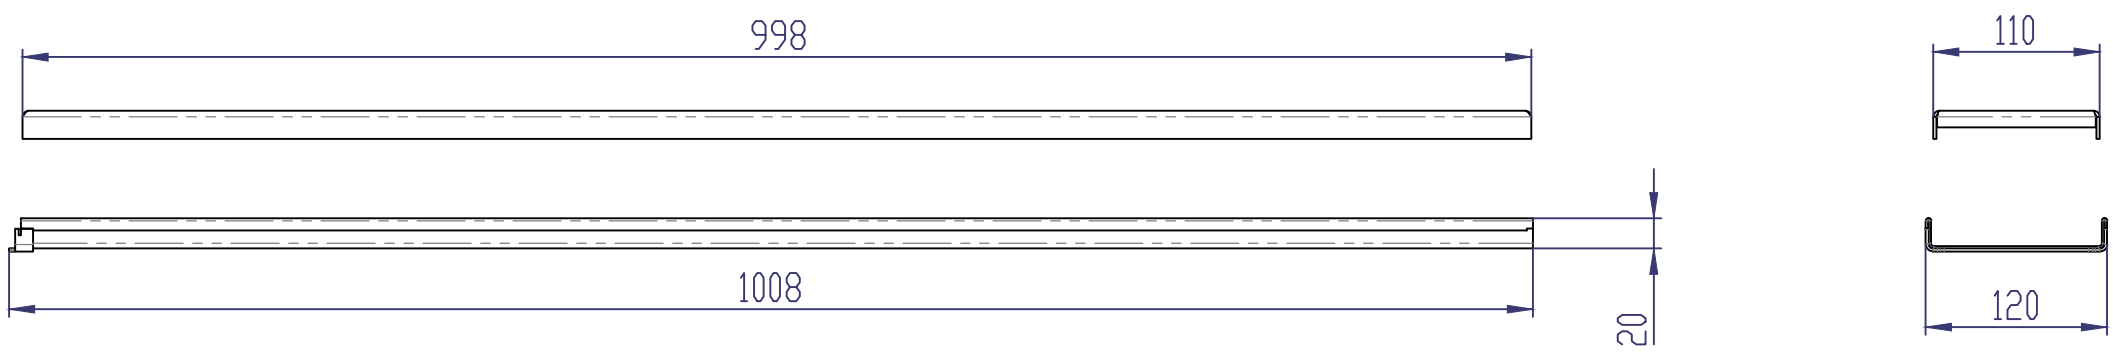

8 7 6 5 4 3 2 1

F
E
D
C
B
A

1. Dimensiuni pentru referință
2. Livrarea și ambalarea se efectuează în conformitate cu termenii contractului
3. Producătorul își rezervă dreptul, fără notificarea consumatorului, de a face modificări în designul produselor pentru îmbunătățirea parametrilor lor tehnologici și operaționali, care nu vor afecta calitatea și proprietățile produsului.
4. Abaterea greutății reale a nominalului poate fi de până la 10%.

DACĂ NU SE SPECIFICĂ ALTFEL, FINALIZAT:				REVIZIA	
DIMENSIUNILE SUNT ÎN MM:				TITLU:	
TOLERANȚE:					
LINIAR:				Kit Rigola INOX STAINLESS dus/balcon LN110 H20 gratar inox L15	
UNGHILAR:				ARTICOL:	
DESENAT	NAME	SIGNATURE	DATE	994501	
VERIFICAT	Halushka		16.05.23	A4	
APROBAT	Markovych				
MODIFICAT	Larisa Siru				
MATERIAL:				SCARA: 1:10	
Inox (AISI 304)				PAGINA 1 DIN 1	
GREUTATE: 4.11 kg					