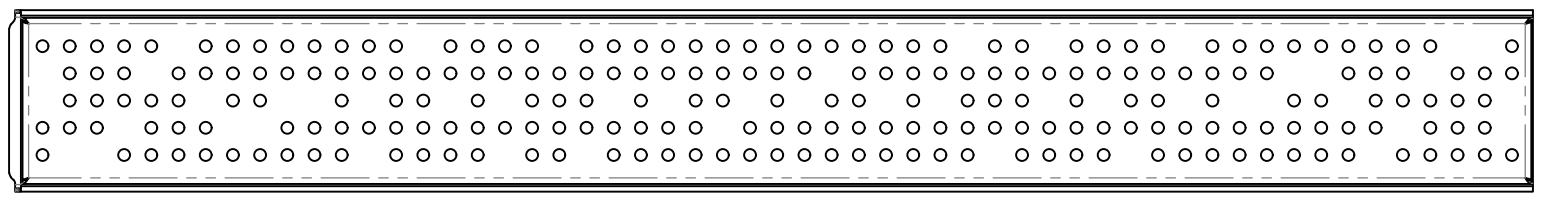

8 7 6 5 4 3 2 1

F
E
D
C
B
A

1. Dimensiuni pentru referință
2. Livrarea și ambalarea se efectuează în conformitate cu termenii contractului
3. Producătorul își rezervă dreptul, fără notificarea consumatorului, de a face modificări în designul produselor pentru îmbunătățirea parametrilor lor tehnologici și operaționali, care nu vor afecta calitatea și proprietățile produsului.
4. Abaterea greutății reale a nominalului poate fi de până la 10%.

DACĂ NU SE SPECIFICĂ ALTFEL, FINALIZAT:				REVIZIA	
DIMENSIUNILE SUNT ÎN MM:				TITLU:	
TOLERANȚE:					
LINIAR:				Kit Rigola INOX STAINLESS dus/balcon LN110 H20 gratar inox L15	
UNGHILAR:				ARTICOL:	
DESENAT	NAME	SIGNATURE	DATE	994501	
VERIFICAT	Halushka		16.05.23	A4	
APROBAT	Markovych				
MODIFICAT	Larisa Siru				
MATERIAL:				SCARA: 1:10	
Inox (AISI 304)				PAGINA 1 DIN 1	
GREUTATE: 4.11 kg					