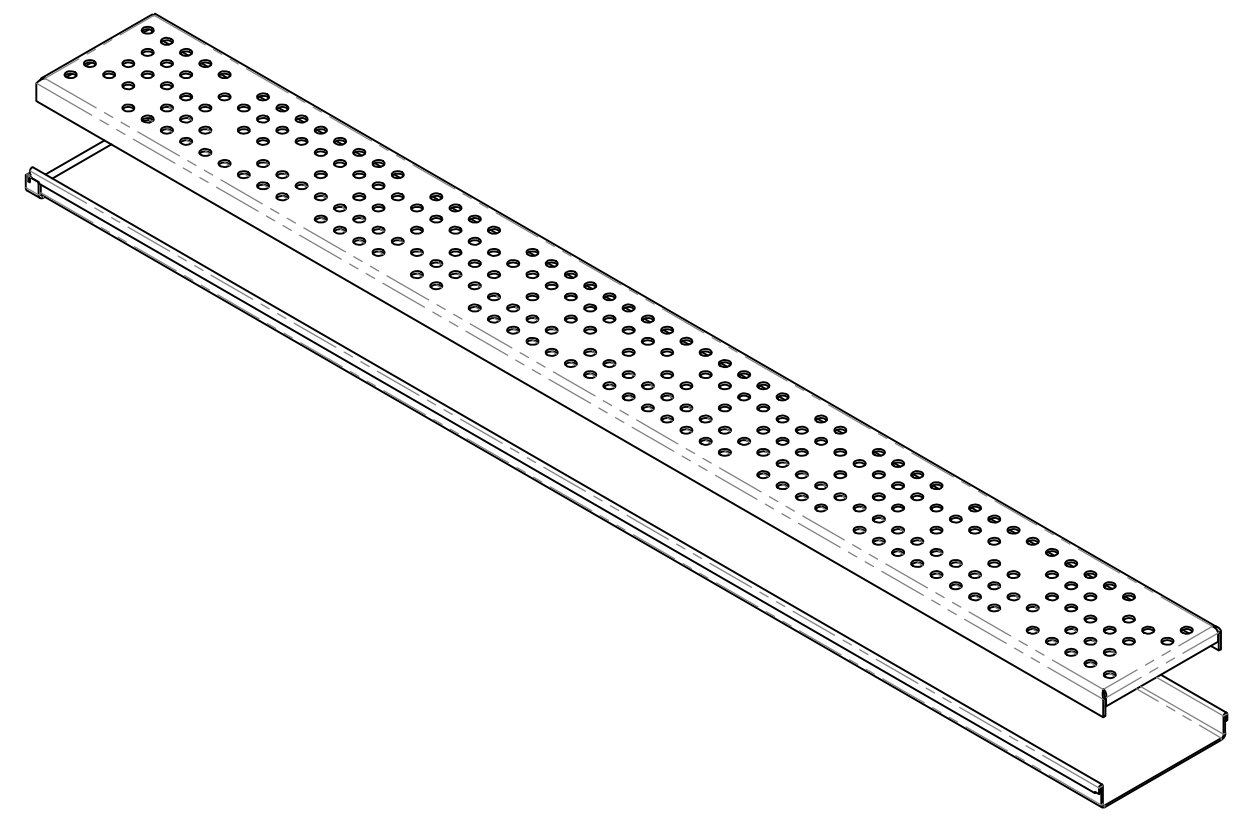

8 7 6 5 4 3 2 1

F
E
D
C
B
A

1. Dimensiuni pentru referință
2. Livrarea și ambalarea se efectuează în conformitate cu termenii contractului
3. Producătorul își rezervă dreptul, fără notificarea consumatorului, de a face modificări în designul produselor pentru îmbunătățirea parametrilor lor tehnologici și operaționali, care nu vor afecta calitatea și proprietățile produsului.
4. Abaterea greutății reale a nominalului poate fi de până la 10%.

DACĂ NU SE SPECIFICĂ ALTFEL, FINALIZAT:				REVIZIA	
DIMENSIUNILE SUNT ÎN MM:				TITLU:	
TOLERANȚE:					
LINIAR:				Kit Rigola INOX STAINLESS dus/balcon LN110 H20 gratar inox L15	
UNGHILAR:				ARTICOL:	
DESENAT	NAME	SIGNATURE	DATE	994501	
VERIFICAT	Halushka		16.05.23	A4	
APROBAT	Markovych				
MODIFICAT	Larisa Siru				
MATERIAL:				SCARA: 1:10	
Inox (AISI 304)				PAGINA 1 DIN 1	
GREUTATE: 4.11 kg					