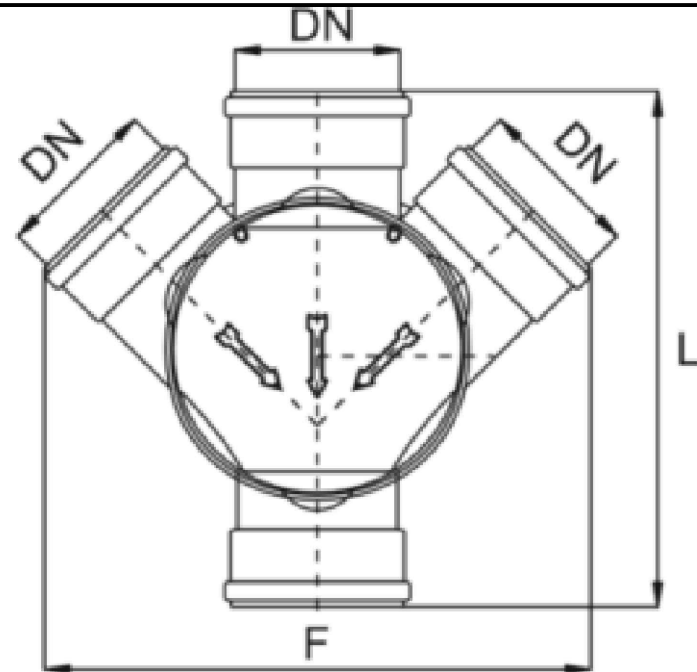

3in1out	DN [mm]	DN1 [mm]	H [mm]	Hu [mm]	L [mm]	F [mm]	Product no.
	160	400	432	205	536	600	34115
	200	400	402	410	509	660	34210

				<i>Bază de cămin</i>			
Rev	Fisa	Doc. Nr.	Semn.	Data	Let.	Masa	Scara
				07.07.2021			1:5
Elaborat					Fisa	Fisa 1	
Verificat	Neagoe R.						
				<i>3IN1OUT</i>			
				<i>Plastic</i>			
Contact	tehnic@standartpark.ro						