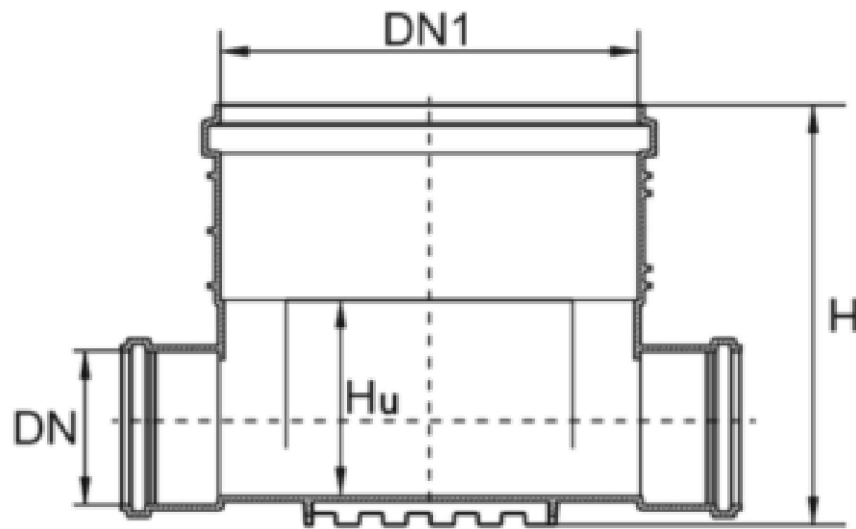

3in1out	DN [mm]	DN1 [mm]	H [mm]	Hu [mm]	L [mm]	F [mm]	Product no.
	160	400	432	205	536	600	34115
	200	400	402	410	509	660	34210

				<i>Bază de cămin</i>			
Rev	Fisa	Doc. Nr.	Semn.	Data	Let.	Masa	Scara
				07.07.2021			1:5
Elaborat					Fisa	Fisa 1	
Verificat	Neagoe R.						
				<i>3IN1OUT</i>			
				<i>Plastic</i>			
Contact	tehnic@standartpark.ro						