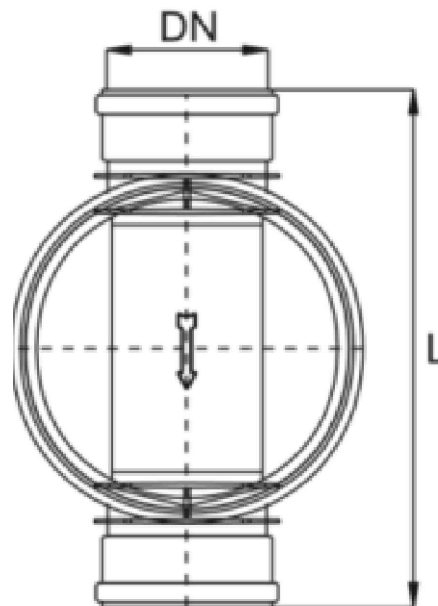

1in1out	DN [mm]	DN1 [mm]	H [mm]	Hu [mm]	L [mm]	Product no.
	160	400	432	205	590	34130
	200	400	401	410	509	34215

				Bază de cămin			
Rev	Fisa	Doc. Nr.	Semn.	Data	Let.	Masa	Scara
				07.07.2021			1:5
Elaborat					Fisa		
Verificat Neagoe R.					Fisa 1		
					1IN1OUT		
					Plastic		
Contact					STANDARTPARK		
tehnic@standartpark.ro							