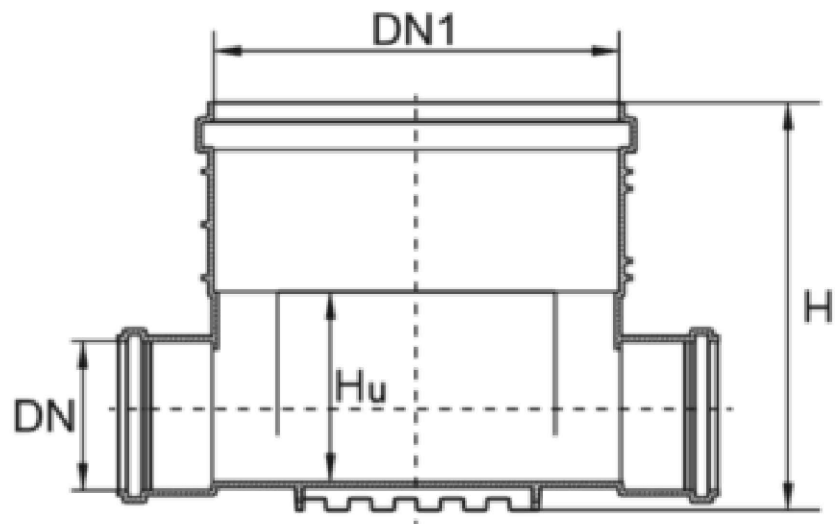

1in1out	DN [mm]	DN1 [mm]	H [mm]	Hu [mm]	L [mm]	Product no.
	160	400	432	205	590	34130
	200	400	401	410	509	34215

				Bază de cămin			
Rev	Fisa	Doc. Nr.	Semn.	Data	Let.	Masa	Scara
				07.07.2021			1:5
Elaborat					Fisa		
Verificat Neagoe R.					Fisa 1		
					1IN1OUT		
					Plastic		
Contact					STANDARTPARK		
tehnic@standartpark.ro							