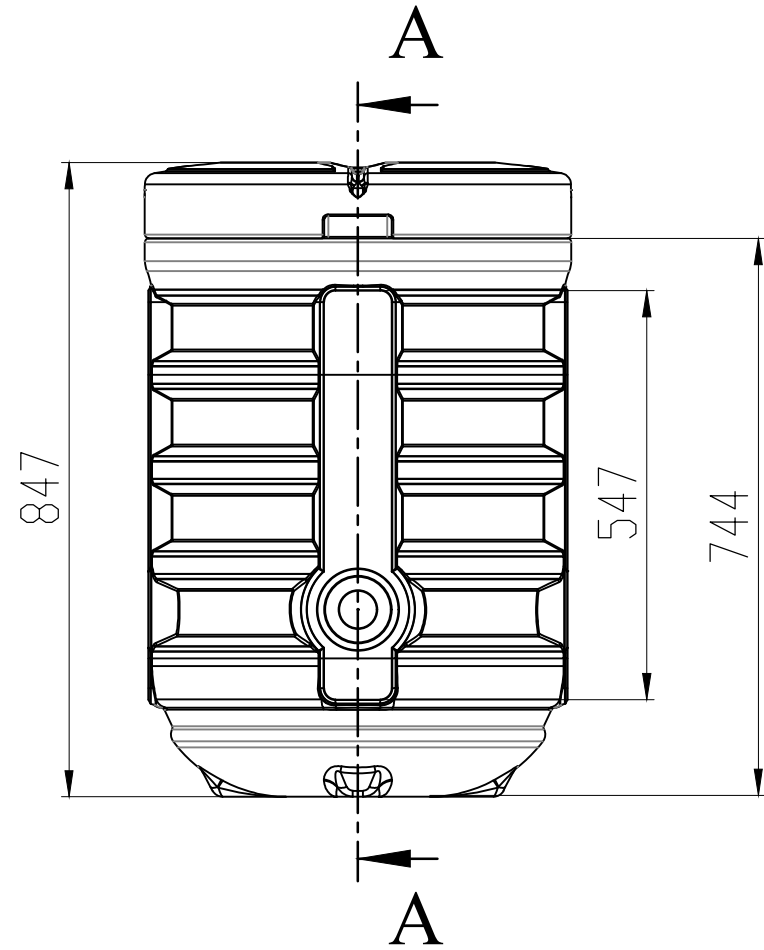

Camin apometru

Rev.	Pagina	Doc. Nr.	Semn.	Data	CA560850-M	Let.	Gr. (kg)	Scara
Desenat	Prokopchuk B						8.4	1:10
Verificat	Kacsa A					Pagini	Pagina 1	
Modificat	Larisa Chitu							
Contact	tehnic@vodaland.ro					Polietilena		