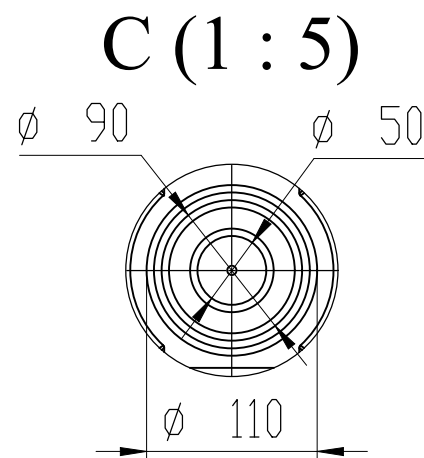

Camin apometru

Rev.	Pagina	Doc. Nr.	Semn.	Data	CA560850-M	Let.	Gr. (kg)	Scara
Desenat	Prokopchuk B						8.4	1:10
Verificat	Kacsa A					Pagini	Pagina 1	
Modificat	Larisa Chitu							
Contact	tehnic@vodaland.ro					Polietilena		