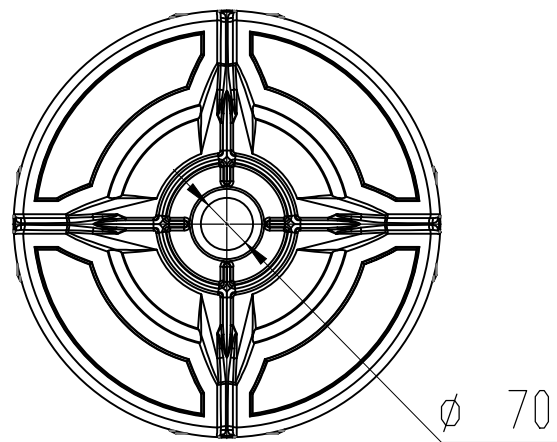

Camin apometru

Rev.	Pagina	Doc. Nr.	Semn.	Data	CA560850-M	Let.	Gr. (kg)	Scara
Desenat	Prokopchuk B						8.4	1:10
Verificat	Kacsa A					Pagini	Pagina 1	
Modificat	Larisa Chitu							
Contact	tehnic@vodaland.ro					Polietilena		