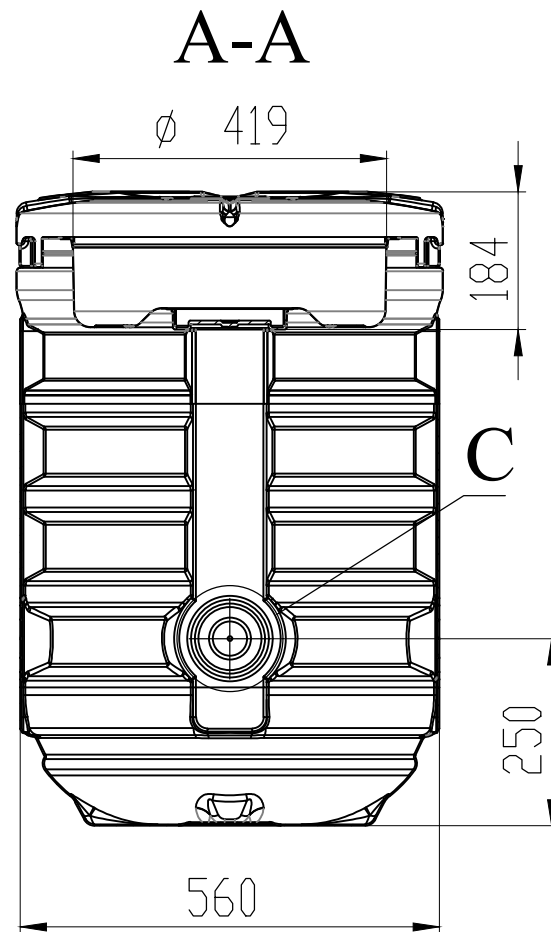

Camin apometru

Rev.	Pagina	Doc. Nr.	Semn.	Data	CA560850-M	Let.	Gr. (kg)	Scara
Desenat	Prokopchuk B						8.4	1:10
Verificat	Kacsa A					Pagini	Pagina 1	
Modificat	Larisa Chitu							
Contact	tehnic@vodaland.ro					Polietilena		