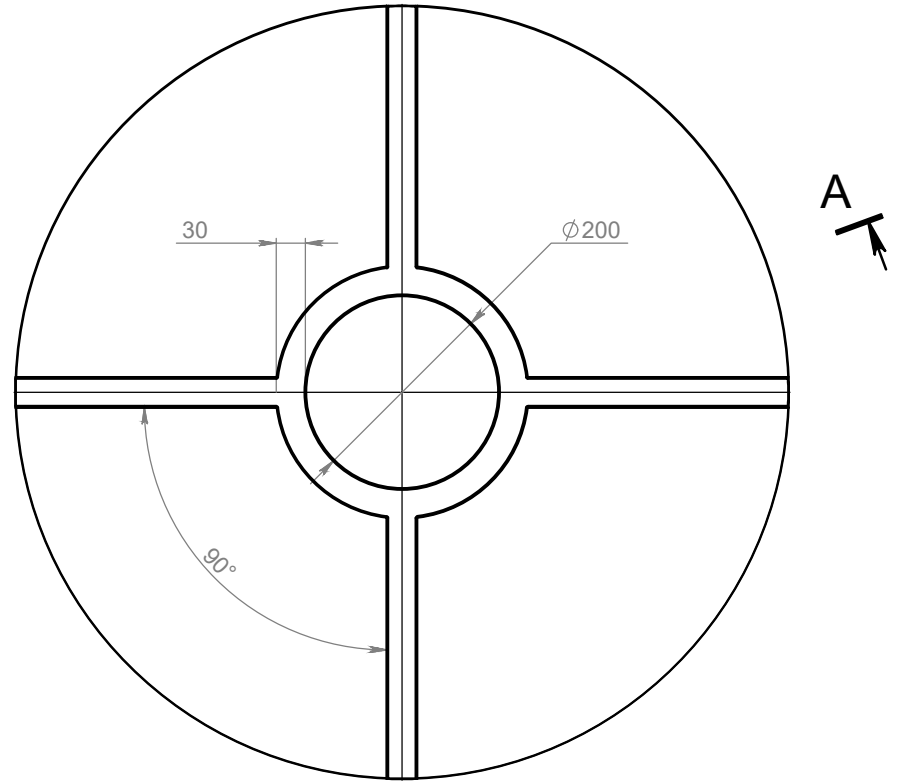

CA8101280

B (1 : 5)

C (1 : 5)

Rev.	Pag.	Nume	Semn.	Data	Camin apometru PE		
		Прокопчук В			CA8101280	Greutate	Scara
		Касап А				18 kg	1:10
		Орищин Ю				Pagini	Pagina 1
					Polietilena (PE)		
		Contact		tehnic@standartpark.ro			

### Camin apometru PE

Rev.	Pag.	Nume.	Semn.	Data	CA8101280	Let	Greutate	Scara
Desenat		Прокопчук В					6 kg	1:10
Verificat		Касап А				Pagini	Pagina 1	
Aprobat		Орищин Ю				Polietilena (PE)		
Contact	tehnic@standartpark.ro							