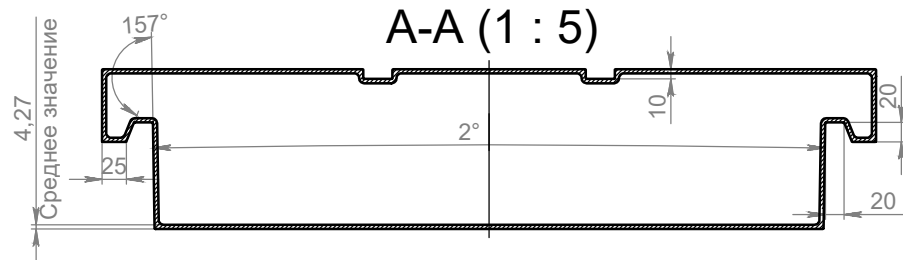

CA8101280

B (1 : 5)

C (1 : 5)

Rev.	Pag.	Nume	Semn.	Data	Camin apometru PE		
		Прокопчук В			CA8101280	Greutate	Scara
		Касап А				18 kg	1:10
		Орищин Ю				Pagini	Pagina 1
					Polietilena (PE)		
		Contact		tehnic@standartpark.ro			

### Camin apometru PE

Rev.	Pag.	Nume.	Semn.	Data	CA8101280	Let	Greutate	Scara
Desenat		Прокопчук В					6 kg	1:10
Verificat		Касап А				Pagini	Pagina 1	
Aprobat		Орищин Ю				Polietilena (PE)		
Contact	tehnic@standartpark.ro							