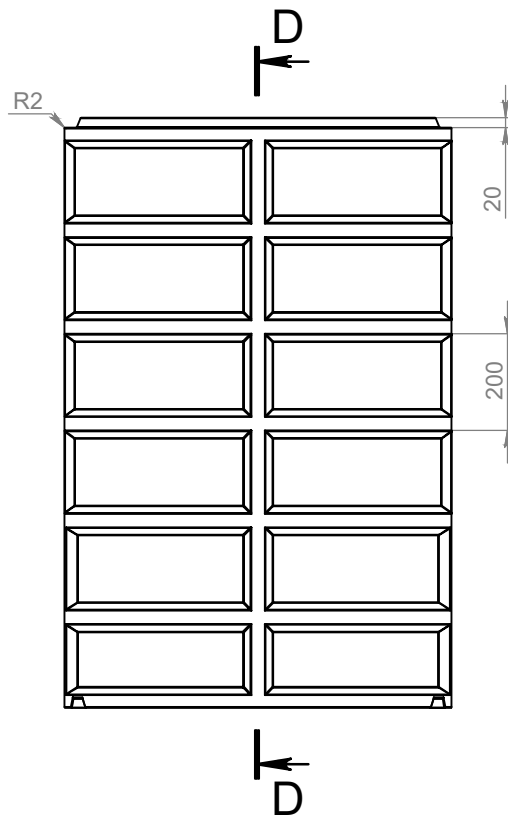

CA8101280

B (1 : 5)

C (1 : 5)

Rev.	Pag.	Nume	Semn.	Data	Camin apometru PE		
		Прокопчук В			CA8101280	Greutate	Scara
		Касап А				18 kg	1:10
		Орищин Ю				Pagini	Pagina 1
					Polietilena (PE)		
		Contact		tehnic@standartpark.ro			

### Camin apometru PE

Rev.	Pag.	Nume.	Semn.	Data	CA8101280	Let	Greutate	Scara
Desenat		Прокопчук В					6 kg	1:10
Verificat		Касап А				Pagini	Pagina 1	
Aprobat		Орищин Ю				Polietilena (PE)		
Contact	tehnic@standartpark.ro							