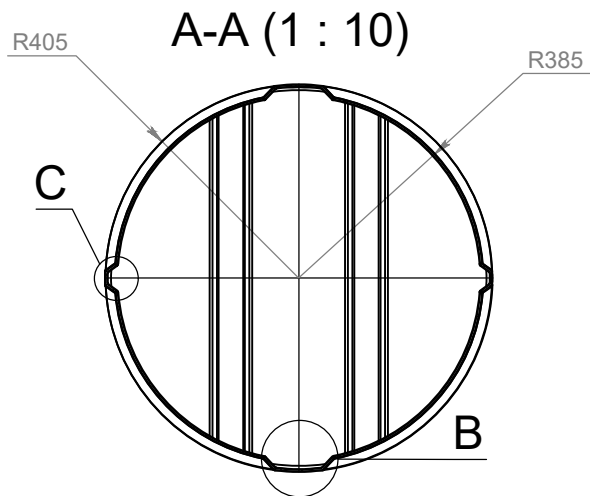

CA8101280

B (1 : 5)

C (1 : 5)

Rev.	Pag.	Nume	Semn.	Data	Camin apometru PE		
		Прокопчук В			CA8101280	Greutate	Scara
		Касап А				18 kg	1:10
		Орищин Ю				Pagini	Pagina 1
					Polietilena (PE)		
		Contact		tehnic@standartpark.ro			

### Camin apometru PE

Rev.	Pag.	Nume.	Semn.	Data	CA8101280	Let	Greutate	Scara
Desenat		Прокопчук В					6 kg	1:10
Verificat		Касап А				Pagini	Pagina 1	
Aprobat		Орищин Ю				Polietilena (PE)		
Contact	tehnic@standartpark.ro							