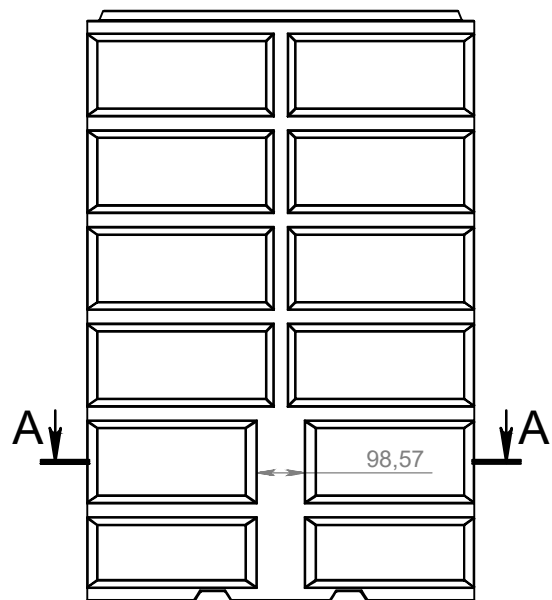

CA8101280

B (1 : 5)

C (1 : 5)

Rev.	Pag.	Nume	Semn.	Data	Camin apometru PE		
		Прокопчук В			CA8101280	Greutate	Scara
		Касап А				18 kg	1:10
		Орищин Ю				Pagini	Pagina 1
					Polietilena (PE)		
		Contact		tehnic@standartpark.ro			

### Camin apometru PE

Rev.	Pag.	Nume.	Semn.	Data	CA8101280	Let	Greutate	Scara
Desenat		Прокопчук В					6 kg	1:10
Verificat		Касап А				Pagini	Pagina 1	
Aprobat		Орищин Ю				Polietilena (PE)		
Contact	tehnic@standartpark.ro							