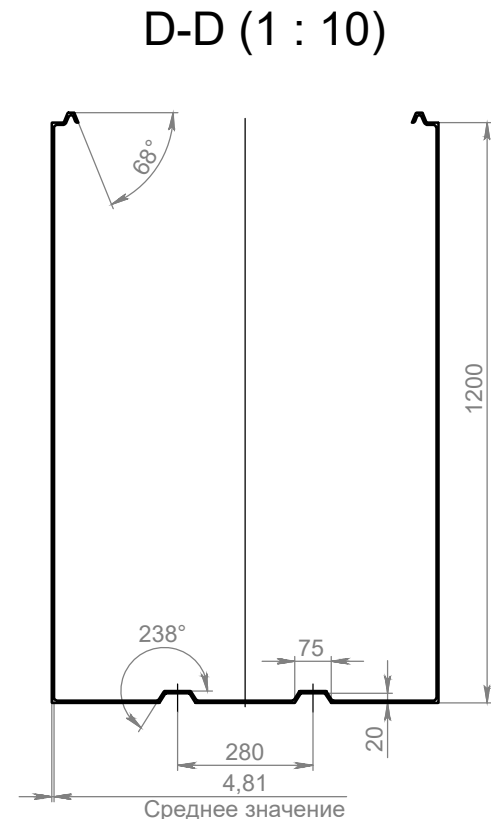

CA8101280

B (1 : 5)

C (1 : 5)

Rev.	Pag.	Nume	Semn.	Data	Camin apometru PE		
		Прокопчук В			CA8101280	Greutate	Scara
		Касап А				18 kg	1:10
		Орищин Ю				Pagini	Pagina 1
					Polietilena (PE)		
		Contact		tehnic@standartpark.ro			

### Camin apometru PE

Rev.	Pag.	Nume.	Semn.	Data	CA8101280	Let	Greutate	Scara
Desenat		Прокопчук В					6 kg	1:10
Verificat		Касап А				Pagini	Pagina 1	
Aprobat		Орищин Ю				Polietilena (PE)		
Contact	tehnic@standartpark.ro							