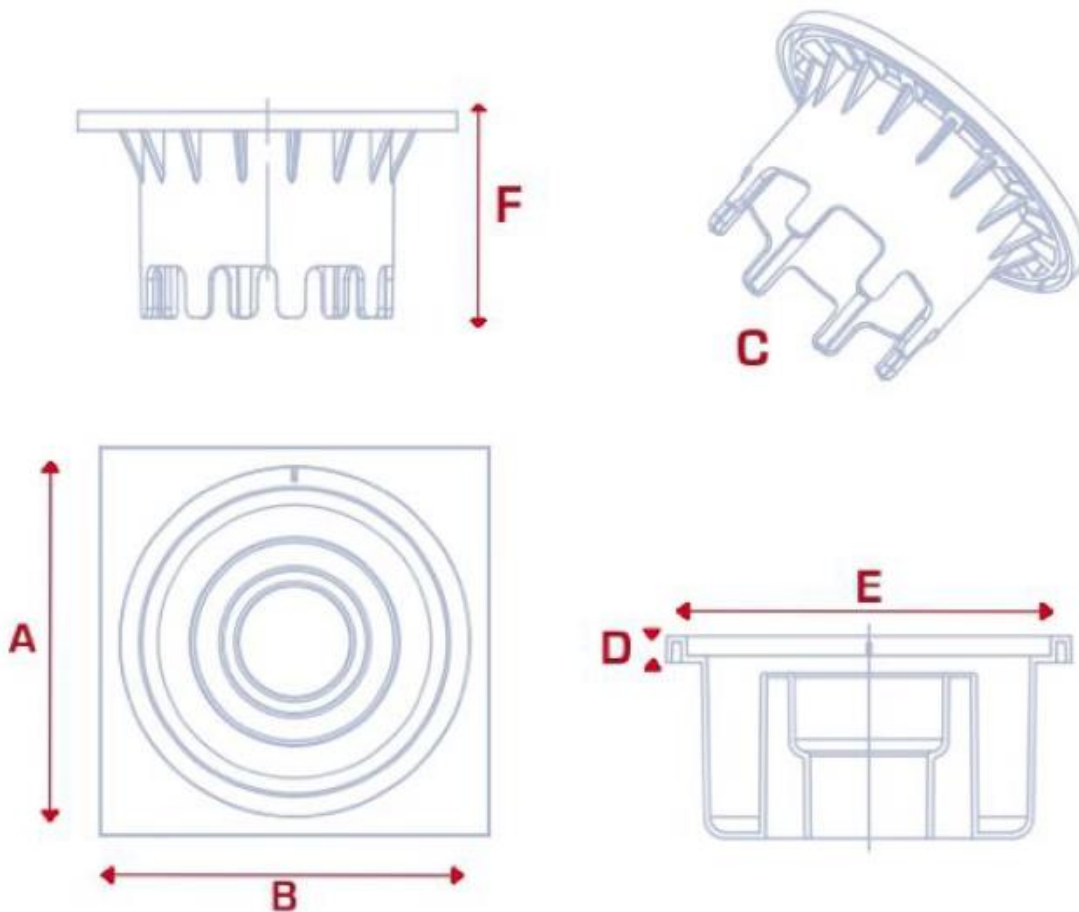

## SIFOANE DIN POLIPROPILENĂ BASE

### Detalii Tehnice

Cod Produs	A	B	C	D	E	F
SPP100100	100	100	Φ32/40	5	89	45
SPP150150	150	150	Φ40/50/63	8	134	50
SPP200200	200	200	Φ80/100/110	8	177	55
SPP250250	250	250	Φ100/110	10	228	80
SPP300300	300	300	Φ100/110/125	12	268	100

Designul dinților și grătarului permite un flux constant de scurgere a apei.

Cheia de blocare din partea superioară permite stabilizarea capacului pentru a nu exista riscul rotirii în interior în momentele în care sifonul susține o anumită sarcină.